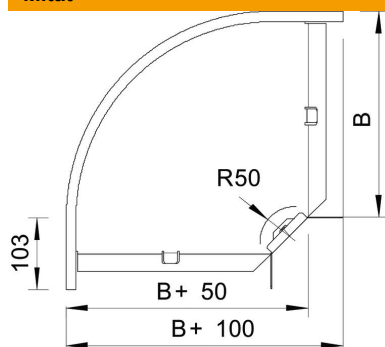

## 90° kulmakappale 60 FS

Tuotenumero: 6043216

Kulmakappale 90° vaakasuora kaikille levyhylyille, sivumitta 60 mm.  
Kulmakappale toimitetaan osia ja kootaan asennuspaikalla.

Sisältää tarvittavat kiinnitystarvikkeet.

**St** Teräs

**FS** kuumasinkitystä ohutlevystä DIN EN 10327 ~ 20 µm

### Perustiedot

Tuotenumero	6043216
Nimitys 1	Kaari 90°
Nimitys 2	vaakas., kulmakiinnikkeellä
Valmistaja	OBO
Koko	60x100
Materiaali	teräs
Pinta	nauhakuumasinkitty
Pintastandardi	DIN EN 10346
Pienin myyntiyksikkö	1
Määräyksikkö	Kappale
Paino	71,9 kg
Painoyksikkö	kg/100 kpl

### Mitat

Pohjamitta	100 mm
Pohjamitta	4 in
Korkeus	60 mm
Korkeus	2 in
Mitta B	100 mm
Mitta R	50 mm