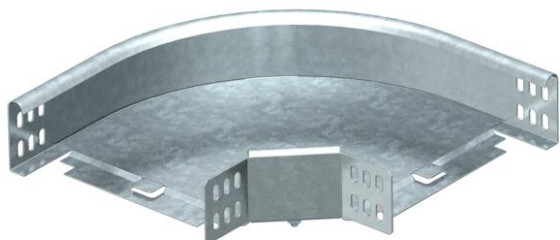

## 90° kulmakappale 60 FS

Tuotenumero: 6043216

Kulmakappale 90° vaakasuora kaikille levyhylyille, sivumitta 60 mm.  
Kulmakappale toimitetaan osia ja kootaan asennuspaikalla.

Sisältää tarvittavat kiinnitystarvikkeet.

**St** Teräs

**FS** kuumasinkitystä ohutlevystä DIN EN 10327 ~ 20 µm

### Perustiedot

Tuotenumero	6043216
Nimitys 1	Kaari 90°
Nimitys 2	vaakas., kulmakiinnikkeellä
Valmistaja	OBO
Koko	60x100
Materiaali	teräs
Pinta	nauhakuumasinkitty
Pintastandardi	DIN EN 10346
Pienin myyntiyksikkö	1
Määräyksikkö	Kappale
Paino	71,9 kg
Painoyksikkö	kg/100 kpl

# Tekninen tietolehti

90° kulmakappale 60 FS

Tuotenumero: 6043216