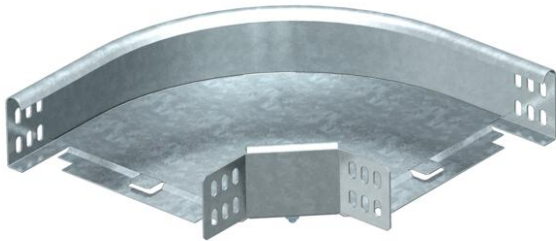

Tekninen tietolehti

90° kulmakappale 60 FS

Tuotenumero: 6043224

Kulmakappale 90° vaakasuora kaikille levyhylyille, sivumitta 60 mm.
Kulmakappale toimitetaan osia ja kootaan asennuspaikalla.

Sisältää tarvittavat kiinnitystarvikkeet.

St Teräs

FS kuumasinkitystä ohutlevystä DIN EN 10327 ~ 20 µm

Perustiedot

Tuotenumero	6043224
Nimitys 1	Kaari 90°
Nimitys 2	vaakas., kulmakiinnikkeellä
Valmistaja	OBO
Koko	60x200
Materiaali	teräs
Pinta	nauhakuumasinkitty
Pintastandardi	DIN EN 10346
Pienin myyntiyksikkö	1
Määräyksikkö	Kappale
Paino	110,3 kg
Painoyksikkö	kg/100 kpl

Mitat

Pohjamitta	200 mm
Pohjamitta	8 in
Korkeus	60 mm
Korkeus	2 in
Mitta B	200 mm
Mitta R	50 mm

Tekninen tietolehti

90° kulmakappale 60 FS

Tuotenumero: 6043224

Tekniset tiedot

Taivutus (kulma)	90°
Liittimen malli	Mukana toimitettu jatkokappale
Palonkestävyys	kyllä
Asennusreiitys pohjassa	ei
NATO - reikäkuva	ei
Suunnanmuutos	vaakasuora
Ruostumaton teräs, peitattu	ei
Sivureiitys	ei
Pitkän kannatusvälin malli	ei
Kaapelihyllyjen jatkokappaletyyppi	ruuvattu