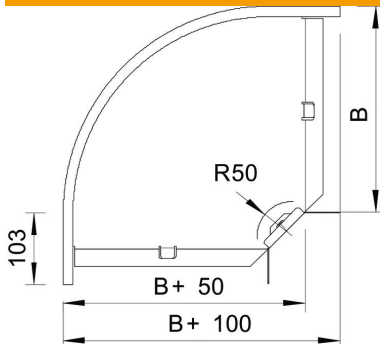

Tekninen tietolehti

90° kulmakappale 60 FS

Tuotenumero: 6043224

Kulmakappale 90° vaakasuora kaikille levyhylyille, sivumitta 60 mm.
Kulmakappale toimitetaan osia ja kootaan asennuspaikalla.

Sisältää tarvittavat kiinnitystarvikkeet.

St Teräs

FS kuumasinkitystä ohutlevystä DIN EN 10327 ~ 20 µm

Perustiedot

Tuotenumero	6043224
Nimitys 1	Kaari 90°
Nimitys 2	vaakas., kulmakiinnikkeellä
Valmistaja	OBO
Koko	60x200
Materiaali	teräs
Pinta	nauhakuumasinkitty
Pintastandardi	DIN EN 10346
Pienin myyntiyksikkö	1
Määräyksikkö	Kappale
Paino	110,3 kg
Painoyksikkö	kg/100 kpl

Mitat

Pohjamitta	200 mm
Pohjamitta	8 in
Korkeus	60 mm
Korkeus	2 in
Mitta B	200 mm
Mitta R	50 mm

Tekninen tietolehti

90° kulmakappale 60 FS

Tuotenumero: 6043224

Tekniset tiedot

Taivutus (kulma)	90°
Liittimen malli	Mukana toimitettu jatkokappale
Palonkestävyys	kyllä
Asennusreiitys pohjassa	ei
NATO - reikäkuva	ei
Suunnanmuutos	vaakasuora
Ruostumaton teräs, peitattu	ei
Sivureiitys	ei
Pitkän kannatusvälin malli	ei
Kaapelihyllyjen jatkokappaletyyppi	ruuvattu