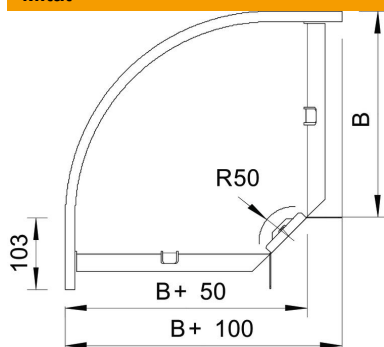

Tekninen tietolehti

90° kulmakappale 60 FS

Tuotenumero: 6043232

Kulmakappale 90° vaakasuora kaikille levyhylyille, sivumitta 60 mm.
Kulmakappale toimitetaan osia ja kootaan asennuspaikalla.

Sisältää tarvittavat kiinnitystarvikkeet.

St Teräs

FS kuumasinkitystä ohutlevystä DIN EN 10327 ~ 20 µm

Perustiedot

Tuotenumero	6043232
Nimitys 1	Kaari 90°
Nimitys 2	vaakas., kulmakiinnikkeellä
Valmistaja	OBO
Koko	60x300
Materiaali	teräs
Pinta	nauhakuumasinkitty
Pintastandardi	DIN EN 10346
Pienin myyntiyksikkö	1
Määräyksikkö	Kappale
Paino	167,4 kg
Painoyksikkö	kg/100 kpl

Mitat

Pohjamitta	300 mm
Pohjamitta	12 in
Korkeus	60 mm
Korkeus	2 in
Mitta B	300 mm
Mitta R	50 mm

Tekninen tietolehti

90° kulmakappale 60 FS

Tuotenumero: 6043232

Tekniset tiedot

Taivutus (kulma)	90°
Liittimen malli	Mukana toimitettu jatkokappale
Palonkestävyys	kyllä
Asennusrei'itys pohjassa	ei
NATO - reikäkuva	ei
Suunnanmuutos	vaakasuora
Ruostumaton teräs, peitattu	ei
Sivurei'itys	ei
Pitkän kannatusvälin malli	ei
Kaapelihyllyjen jatkokappaletyyppi	ruuvattu