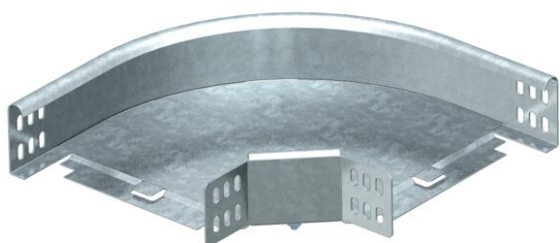

Tekninen tietolehti

90° kulmakappale 60 FS

Tuotenumero: 6043232

Kulmakappale 90° vaakasuora kaikille levyhylyille, sivumitta 60 mm.
Kulmakappale toimitetaan osia ja kootaan asennuspaikalla.

Sisältää tarvittavat kiinnitystarvikkeet.

St Teräs

FS kuumasinkitystä ohutlevystä DIN EN 10327 ~ 20 µm

Perustiedot

Tuotenumero	6043232
Nimitys 1	Kaari 90°
Nimitys 2	vaakas., kulmakiinnikkeellä
Valmistaja	OBO
Koko	60x300
Materiaali	teräs
Pinta	nauhakuumasinkitty
Pintastandardi	DIN EN 10346
Pienin myyntiyksikkö	1
Määräyksikkö	Kappale
Paino	167,4 kg
Painoyksikkö	kg/100 kpl

Mitat

Pohjamitta	300 mm
Pohjamitta	12 in
Korkeus	60 mm
Korkeus	2 in
Mitta B	300 mm
Mitta R	50 mm

Tekninen tietolehti

90° kulmakappale 60 FS

Tuotenumero: 6043232

Tekniset tiedot

Taivutus (kulma)	90°
Liittimen malli	Mukana toimitettu jatkokappale
Palonkestävyys	kyllä
Asennusrei'itys pohjassa	ei
NATO - reikäkuva	ei
Suunnanmuutos	vaakasuora
Ruostumaton teräs, peitattu	ei
Sivurei'itys	ei
Pitkän kannatusvälin malli	ei
Kaapelihyllyjen jatkokappaletyyppi	ruuvattu