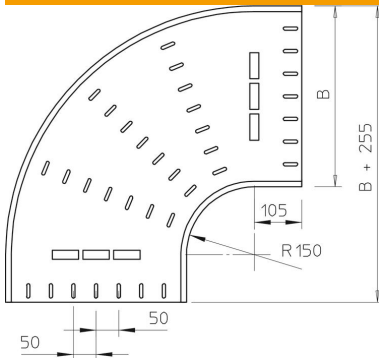

Tekninen tietolehti

90° kulmakappale 60 FS

Tuotenumero: 7001290

Kulmakappale 90° vaakasuora kaikille levyhyllyille, sivumitta 60 mm.
Kulmakappale, kaareva malli. Kulmakappaleen sisäsäde on 150 mm. Kiinnitystarvikkeet on tilattava erikseen.

St Teräs

FS kuumasinkitystä ohutlevystä DIN EN 10327 ~ 20 µm

Perustiedot

Tuotenumero	7001290
Nimitys 1	Kaari 90°
Nimitys 2	vaakas., pyöreä
Valmistaja	OBO
Koko	60x400
Materiaali	teräs
Pinta	nauhakuumasinkitty
Pintastandardi	DIN EN 10346
Pienin myyntiyksikkö	1
Määräyksikkö	Kappale
Paino	472,3 kg
Painoyksikkö	kg/100 kpl

Mitat

Pohjamitta	400 mm
Pohjamitta	16 in
Korkeus	60 mm
Korkeus	2 in
Levyn paksuus	1,5 mm
Mitta B	400 mm
Mitta R	150 mm

Tekninen tietolehti

90° kulmakappale 60 FS

Tuotenumero: 7001290

Tekniset tiedot

Taivutus (kulma)	90°
Liittimen malli	ilman jatkokappaletta
Palonkestävyys	ei
Asennusrei'itys pohjassa	ei
NATO - reikäkuva	ei
Suunnanmuutos	vaakasuora
Ruostumaton teräs, peitattu	ei
Sivurei'itys	ei
Pitkän kannatusvälin malli	ei
Kaapelihyllyjen jatkokappaletyyppi	ruuvattu