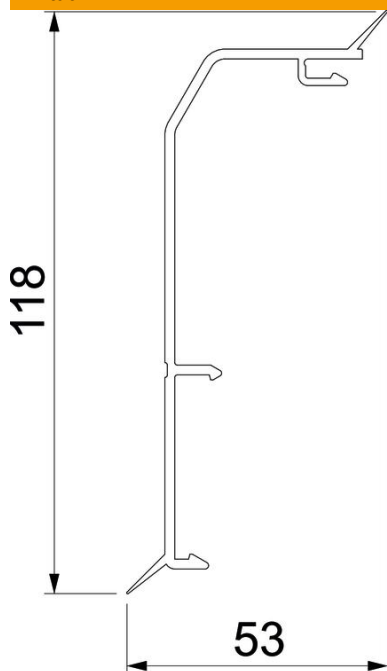

Tekninen tietolehti

Kanavan kansi Rauduo OT40105, tiivistysshuulella

Tuotenumero: 6132190

Kansi jalkalistakanaville Rauduo.
Jalkalistakanavaan kiinnitettäväksi. Tiivistysshuulella kosteudelta suojaukseen ja seinän pienten epätasaisuuksien tasaamiseen.

PVC Polyvinyylidloridi

Perustiedot

Tuotenumero	6132190
Tyyppi	RDL OT40105 cws
Nimitys 1	Kansi
Nimitys 2	RAUDUO Sockell. 40x105 DL 9001
Valmistaja	OBO
Väri	kermanvalkoinen, RAL 9001
Materiaali	polyvinyylidloridi
Pienin myyntiyksikkö	2
Määräyksikkö	m
Paino	48,842 kg
Painoyksikkö	kg/100 m

Tekninen tietolehti

Kanavan kansi Rauduo OT40105, tiivistysshuulella

Tuotenumero: 6132190

Mitat

Pituus	2 000 mm
Pohjamitta	118 mm
Korkeus	40 mm

Tekniset tiedot

Koriste	ilman
Tiivistys kannessa	Seinä/lattia
Halogeeniton	ei
Mattolistalla	ei
Suojakalvo	ei