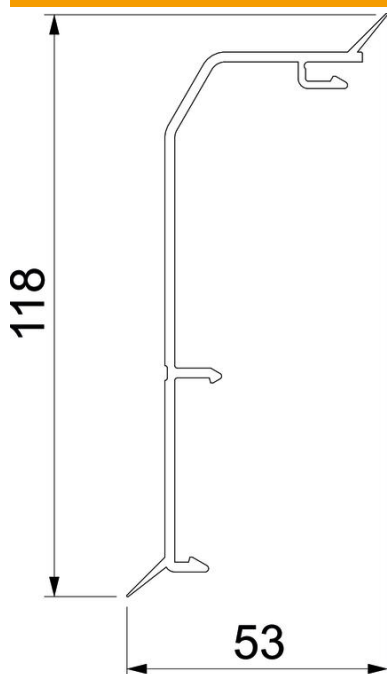

Tekninen tietolehti

Kanavan kansi Rauduo OT40105, tiivistysshuulella

Tuotenumero: 6132264

Kansi jalkalistakanaville Rauduo.
Jalkalistakanavaan kiinnitettäväksi. Tiivistysshuulella kosteudelta suojaukseen ja seinän pienten epätasaisuuksien tasaamiseen.

PVC Polyvinyylidloridi

Perustiedot

Tuotenumero	6132264
Tyyppi	RDL OT40105 rws
Nimitys 1	Kansi
Nimitys 2	RAUDUO Sockell 40x105 DL 9010
Valmistaja	OBO
Väri	puhtaanvalkoinen, RAL 9010
Materiaali	polyvinyylidloridi
Pienin myyntiyksikkö	2
Määräyksikkö	m
Paino	48,842 kg
Painoyksikkö	kg/100 m

Tekninen tietolehti

Kanavan kansi Rauduo OT40105, tiivistyshuulella

Tuotenumero: 6132264

Mitat

Pituus	2 000 mm
Pohjamitta	118 mm
Korkeus	40 mm

Tekniset tiedot

Koriste	ilman
Tiivistys kannessa	Seinä/lattia
Halogeeniton	ei
Mattolistalla	ei
Suojakalvo	ei