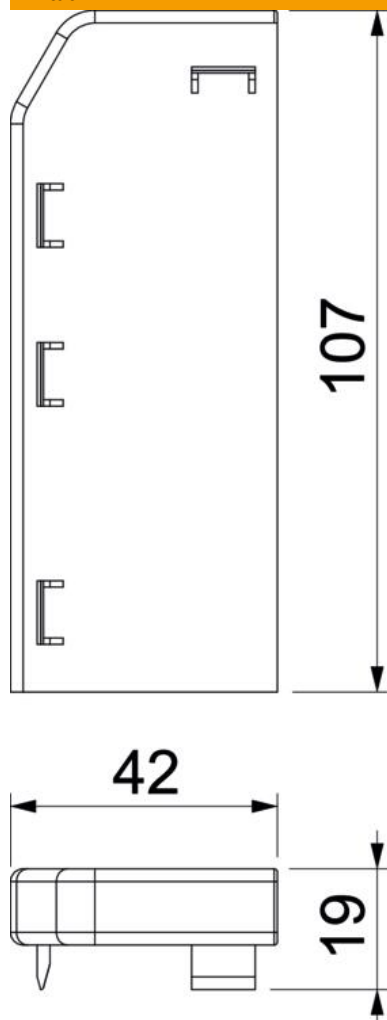

Tekninen tietolehti

Päätykappale Rauduo ESL40105

Tuotenumero: 6132168

Päätykappale (vasen) jalkalistakanavien Rauduo muotokappaleena.
Asennuskanavien huoliteltuun viimeistelyyn. Kanavan päihin kiinnitykseen.

PVC Polyvinyylidloridi

Perustiedot

Tuotenumero	6132168
Tyyppi	RD ESL40105 rws
Nimitys 1	Päätykappale, vasen
Nimitys 2	RAUDUO 40x105 9010, vasen
Valmistaja	OBO
Väri	puhtaanvalkoinen, RAL 9010
Materiaali	polyvinyylidloridi
Pienin myyntiyksikkö	10
Määräyksikkö	Kappale
Paino	1,75 kg
Painoyksikkö	kg/100 kpl

Tekninen tietolehti

Päätykappale Rauduo ESL40105

Tuotenumero: 6132168

Mitat

Pituus	19 mm
Pohjamitta	106 mm
Korkeus	42 mm

Tekniset tiedot

Malli	vasen
Koriste	ilman
Tiivistys kannessa	ilman
Halogeeniton	ei
Mattolistalla	ei
Aihiot	ei