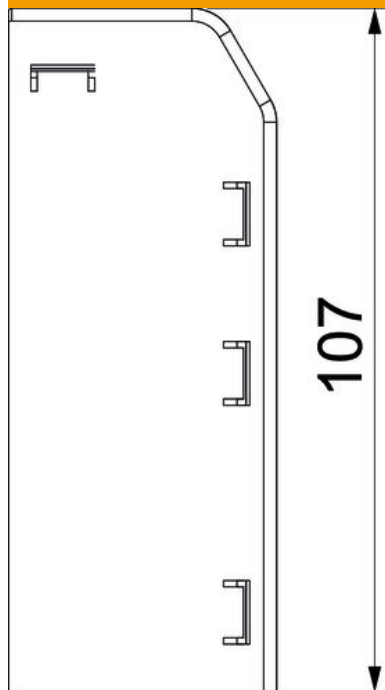

Tekninen tietolehti

Päätykappale Rauduo ESR40105

Tuotenumero: 6132167

Päätykappale (oikea) jalkalistakanavien Rauduo muotokappaleena. Asennuskanavien huoliteltuun viimeistelyyn. Kanavan päihin kiinnitykseen.

PVC Polyvinyylikloridi

Perustiedot

Tuotenumero	6132167
Tyyppi	RD ESR40105 cws
Nimitys 1	Päätykappale, oikea
Nimitys 2	RAUDUO 40x105 9001, oikea
Valmistaja	OBO
Väri	kermanvalkoinen, RAL 9001
Materiaali	polyvinyylikloridi
Pienin myyntiyksikkö	10
Määräyksikkö	Kappale
Paino	1,75 kg
Painoyksikkö	kg/100 kpl

Tekninen tietolehti

Päätykappale Rauduo ESR40105

Tuotenumero: 6132167

Mitat

Pituus	19 mm
Pohjamitta	106 mm
Korkeus	42 mm

Tekniset tiedot

Malli	oikea
Koriste	ilman
Tiivistys kannessa	ilman
Halogeeniton	ei
Mattolistalla	ei
Aihiot	ei