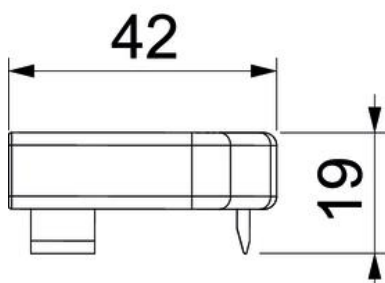

Tekninen tietolehti

Päätykappale Rauduo ESR40105

Tuotenumero: 6132167

Päätykappale (oikea) jalkalistakanavien Rauduo muotokappaleena. Asennuskanavien huoliteltuun viimeistelyyn. Kanavan päihin kiinnitykseen.

PVC Polyvinyylikloridi

Perustiedot

Tuotenumero	6132167
Tyyppi	RD ESR40105 cws
Nimitys 1	Päätykappale, oikea
Nimitys 2	RAUDUO 40x105 9001, oikea
Valmistaja	OBO
Väri	kermanvalkoinen, RAL 9001
Materiaali	polyvinyylikloridi
Pienin myyntiyksikkö	10
Määräyksikkö	Kappale
Paino	1,75 kg
Painoyksikkö	kg/100 kpl

Tekninen tietolehti

Päätykappale Rauduo ESR40105

Tuotenumero: 6132167

Mitat

Pituus	19 mm
Pohjamitta	106 mm
Korkeus	42 mm

Tekniset tiedot

Malli	oikea
Koriste	ilman
Tiivistys kannessa	ilman
Halogeeniton	ei
Mattolistalla	ei
Aihiot	ei