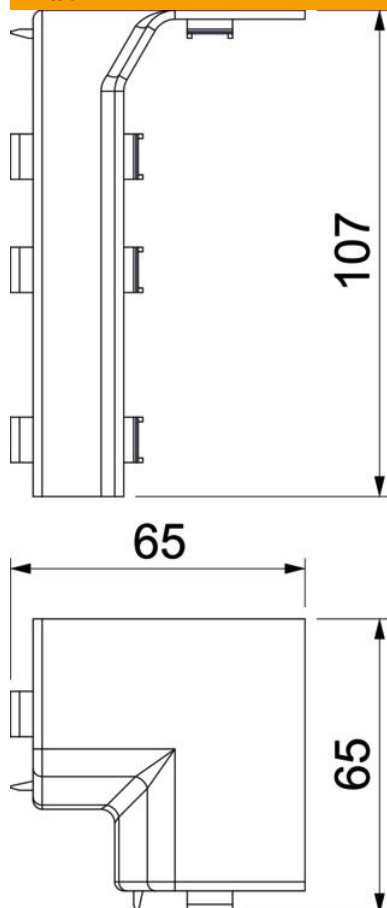

Sisäkulma jalkalistakanavien Rauduo suunnanvaihtoon.  
Helposti kiinnitettävissä lukittuvilla kiinnikkeillä.

**PVC** Polyvinyylidloridi

### Perustiedot

Tuotenumero	6132164
Tyyppi	RD IE40105 cws
Nimitys 1	Sisäkulma
Nimitys 2	RAUDUO 40x105 9001
Valmistaja	OBO
Väri	kermanvalkoinen, RAL 9001
Materiaali	polyvinyylidloridi
Pienin myyntiyksikkö	10
Määräyksikkö	Kappale
Paino	2,62 kg
Painoyksikkö	kg/100 kpl

## Mitat

Pituus	107 mm
Pohjämitta	75 mm
Korkeus	75 mm

## Tekniset tiedot

Malli	Muoto-osa, kansi
Koriste	ilman
Tiivistys kannessa	ilman
Halogeeniton	ei
Mattolistalla	ei
Kulma-alue min.	90 mm