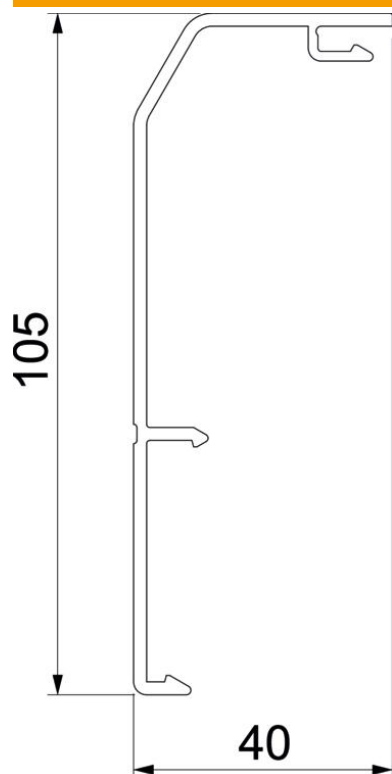

Tekninen tietolehti

Kanavan kansi Rauduo OT40105, ilman tiivistyshuulta

Tuotenumero: 6132160

Kansi jalkalistakanaville Rauduo.
Jalkalistakanavaan kiinnitettäväksi.

PVC Polyvinyylidloridi

Perustiedot

Tuotenumero	6132160
Tyyppi	RD OT40105 rws
Nimitys 1	Kansi
Nimitys 2	RAUDUO Sockell 40x105 9010
Valmistaja	OBO
Väri	puhtaanvalkoinen, RAL 9010
Materiaali	polyvinyylidloridi
Pienin myyntiyksikkö	2
Määräyksikkö	m
Paino	46,341 kg
Painoyksikkö	kg/100 m

Tekninen tietolehti

Kanavan kansi Rauduo OT40105, ilman tiivistyshuulta

Tuotenumero: 6132160

Mitat

Pituus	2 000 mm
Pohjamitta	105,3 mm
Korkeus	40 mm

Tekniset tiedot

Koriste	ilman
Tiivistys kannessa	ilman
Halogeeniton	ei
Mattolistalla	ei
Suojakalvo	ei