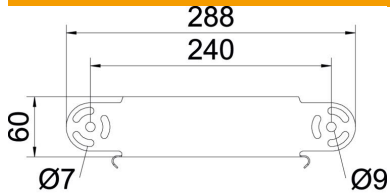

Tekninen tietolehti

Nivelhyllykappale, pystysuora 60 FS

Tuotenumero: 7005326

Nivelhylly kaikille levyhyllytyypeille, sivumitta 60 mm.
Jatkokappaleet RGV 60 on tilattava erikseen.
RGV 60 ja kuusioruuvit SKS 8x16 on tilattava erikseen.

CE

St Teräs

FS kuumasinkitystä ohutlevystä DIN EN 10327 ~ 20 µm

Perustiedot

Tuotenumero	7005326
Nimitys 1	Nivelhyllykappale
Nimitys 2	pysty
Valmistaja	OBO
Koko	60x100
Materiaali	teräs
Pinta	nauhakuumasinkitty
Pintastandardi	DIN EN 10346
Pienin myyntiyksikkö	1
Määräyksikkö	Kappale
Paino	48,1 kg
Painoyksikkö	kg/100 kpl

Tekninen tietolehti

Nivelhyllykappale, pystysuora 60 FS

Tuotenumero: 7005326

Mitat

Pohjamitta	100 mm
Pohjamitta	4 in
Korkeus	60 mm
Korkeus	2 in
Levyn paksuus	1 mm
Mitta B	100 mm

Tekniset tiedot

Taivutus (kulma)	säädettävissä
Liittimen malli	ilman jatkokappaletta
Rakennemuoto	Nivelhyllyn osa
Palonkestävyys	kyllä
Asennusrei'itys pohjassa	ei
NATO - reikäkuva	ei
Suunnanmuutos	pystysuora, nouseva/laskeva
Ruostumaton teräs, peitattu	ei
Sivurei'itys	ei
Pitkän kannatusvälin malli	ei
Kaapelihyllyjen jatkokappaletyyppi	ruuvattu