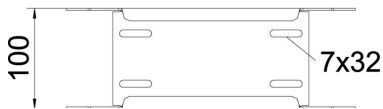

CE

St Teräs

FS kuumasinkitystä ohutlevystä DIN EN 10327 ~ 20 µm

Perustiedot

Tuotenumero	7005326
Nimitys 1	Nivelhyllykappale
Nimitys 2	pysty
Valmistaja	OBO
Koko	60x100
Materiaali	teräs
Pinta	nauhakuumasinkitty
Pintastandardi	DIN EN 10346
Pienin myyntiyksikkö	1
Määräyksikkö	Kappale
Paino	48,1 kg
Painoyksikkö	kg/100 kpl

Tekninen tietolehti

Nivelhyllykappale, pystysuora 60 FS

Tuotenumero: 7005326

Mitat

Pohjamitta	100 mm
Pohjamitta	4 in
Korkeus	60 mm
Korkeus	2 in
Levyn paksuus	1 mm
Mitta B	100 mm

Tekniset tiedot

Taivutus (kulma)	säädettävissä
Liittimen malli	ilman jatkokappaletta
Rakennemuoto	Nivelhyllyn osa
Palonkestävyys	kyllä
Asennusrei'itys pohjassa	ei
NATO - reikäkuva	ei
Suunnanmuutos	pystysuora, nouseva/laskeva
Ruostumaton teräs, peitattu	ei
Sivurei'itys	ei
Pitkän kannatusvälin malli	ei
Kaapelihyllyjen jatkokappaletyyppi	ruuvattu