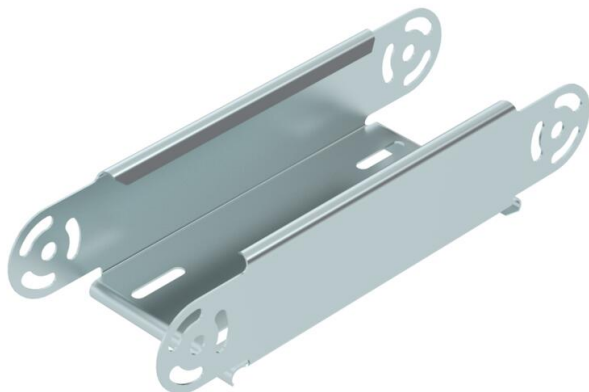

Tekninen tietolehti

Nivelhyllykappale, pystysuora 60 FS

Tuotenumero: 7005326

Nivelhylly kaikille levyhyllytyypeille, sivumitta 60 mm.
Jatkokappaleet RGV 60 on tilattava erikseen.
RGV 60 ja kuusioruuvit SKS 8x16 on tilattava erikseen.

CE

St Teräs

FS kuumasinkitystä ohutlevystä DIN EN 10327 ~ 20 µm

Perustiedot

Tuotenumero	7005326
Nimitys 1	Nivelhyllykappale
Nimitys 2	pysty
Valmistaja	OBO
Koko	60x100
Materiaali	teräs
Pinta	nauhakuumasinkitty
Pintastandardi	DIN EN 10346
Pienin myyntiyksikkö	1
Määräyksikkö	Kappale
Paino	48,1 kg
Painoyksikkö	kg/100 kpl

Tekninen tietolehti

Nivelhyllykappale, pystysuora 60 FS

Tuotenumero: 7005326

Mitat

Pohjamitta	100 mm
Pohjamitta	4 in
Korkeus	60 mm
Korkeus	2 in
Levyn paksuus	1 mm
Mitta B	100 mm

Tekniset tiedot

Taivutus (kulma)	säädettävissä
Liittimen malli	ilman jatkokappaletta
Rakennemuoto	Nivelhyllyn osa
Palonkestävyys	kyllä
Asennusrei'itys pohjassa	ei
NATO - reikäkuva	ei
Suunnanmuutos	pystysuora, nouseva/laskeva
Ruostumaton teräs, peitattu	ei
Sivurei'itys	ei
Pitkän kannatusvälin malli	ei
Kaapelihyllyjen jatkokappaletyyppi	ruuvattu