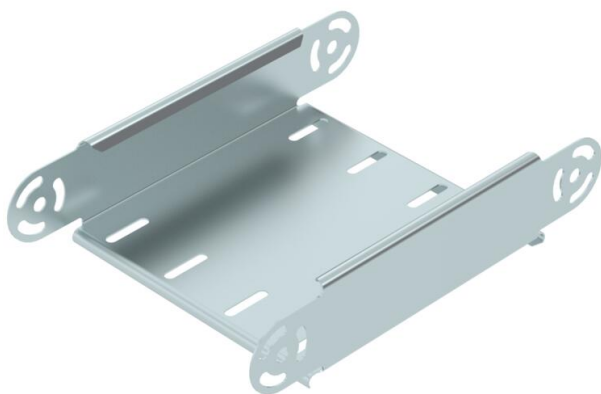

Tekninen tietolehti

Nivelhyllykappale, pystysuora 60 FS

Tuotenumero: 7005342

Nivelhylly kaikille levyhyllytyypeille, sivumitta 60 mm.
Jatkokappaleet RGV 60 on tilattava erikseen.
RGV 60 ja kuusioruuvit SKS 8x16 on tilattava erikseen.

CE

St Teräs

FS kuumasinkitystä ohutlevystä DIN EN 10327 ~ 20 µm

Perustiedot

Tuotenumero	7005342
Nimitys 1	Nivelhyllykappale
Nimitys 2	pysty
Valmistaja	OBO
Koko	60x200
Materiaali	teräs
Pinta	nauhakuumasinkitty
Pintastandardi	DIN EN 10346
Pienin myyntiyksikkö	1
Määräyksikkö	Kappale
Paino	63,6 kg
Painoyksikkö	kg/100 kpl

Tekninen tietolehti

Nivelhyllykappale, pystysuora 60 FS

Tuotenumero: 7005342

Mitat

Pohjamitta	200 mm
Pohjamitta	8 in
Korkeus	60 mm
Korkeus	2 in
Levyn paksuus	1 mm
Mitta B	200 mm

Tekniset tiedot

Taivutus (kulma)	säädettävissä
Liittimen malli	ilman jatkokappaletta
Rakennemuoto	Nivelhyllyn osa
Palonkestävyys	kyllä
Asennusreiitys pohjassa	ei
NATO - reikäkuva	ei
Suunnanmuutos	pystysuora, nouseva/laskeva
Ruostumaton teräs, peitattu	ei
Sivureiitys	ei
Pitkän kannatusvälin malli	ei
Kaapelihyllyjen jatkokappaletyyppi	ruuvattu