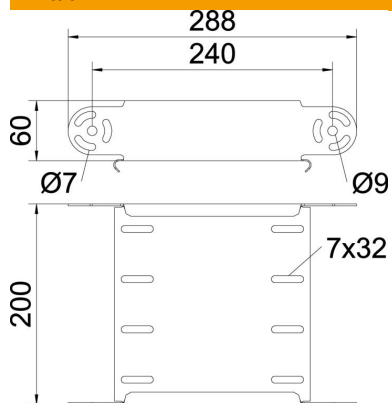

Tekninen tietolehti

Nivelhyllykappale, pystysuora 60 FS

Tuotenumero: 7005342

Nivelhylly kaikille levyhyllytyypeille, sivumitta 60 mm.
Jatkokappaleet RGV 60 on tilattava erikseen.
RGV 60 ja kuusioruuvit SKS 8x16 on tilattava erikseen.

CE

St Teräs

FS kuumasinkitystä ohutlevystä DIN EN 10327 ~ 20 µm

Perustiedot

Tuotenumero	7005342
Nimitys 1	Nivelhyllykappale
Nimitys 2	pysty
Valmistaja	OBO
Koko	60x200
Materiaali	teräs
Pinta	nauhakuumasinkitty
Pintastandardi	DIN EN 10346
Pienin myyntiyksikkö	1
Määräyksikkö	Kappale
Paino	63,6 kg
Painoyksikkö	kg/100 kpl

Tekninen tietolehti

Nivelhyllykappale, pystysuora 60 FS

Tuotenumero: 7005342

Mitat

Pohjamitta	200 mm
Pohjamitta	8 in
Korkeus	60 mm
Korkeus	2 in
Levyn paksuus	1 mm
Mitta B	200 mm

Tekniset tiedot

Taivutus (kulma)	säädettävissä
Liittimen malli	ilman jatkokappaletta
Rakennemuoto	Nivelhyllyn osa
Palonkestävyys	kyllä
Asennusreiitys pohjassa	ei
NATO - reikäkuva	ei
Suunnanmuutos	pystysuora, nouseva/laskeva
Ruostumaton teräs, peitattu	ei
Sivureiitys	ei
Pitkän kannatusvälin malli	ei
Kaapelihyllyjen jatkokappaletyyppi	ruuvattu