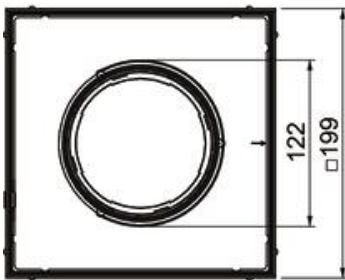

## Perustiedot

Tuotenumero	7408962
Tyyppi	RKFN3 4 VS 25
Nimitys 1	Lattiarasia
Nimitys 2	Lid for tube body
Valmistaja	OBO
Koko	199x199x105
Materiaali	teräs, ruostumaton
Pienin myyntiyksikkö	1
Määräyksikkö	Kappale
Paino	270 kg
Painoyksikkö	kg/100 kpl

## Mitat

Pituus	199 mm
Pohjamitta	199 mm
Korkeus	110 mm
Mitta h	110 mm