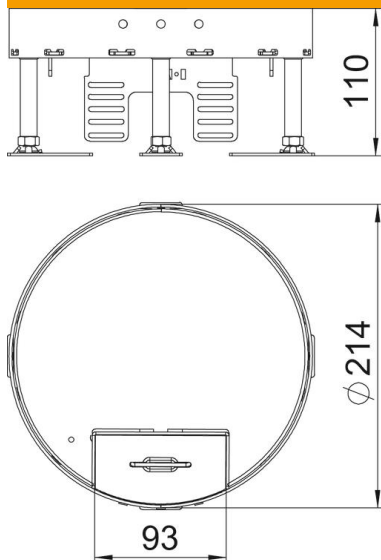

CuZn
37 messinki

Perustiedot

Tuotenumero	7409254
Tyyppi	RKS2 R4 M25
Nimitys 1	Lattiarasia
Nimitys 2	with cord outlet
Valmistaja	OBO
Koko	Ø215mm
Materiaali	messinki
Pienin myyntiyksikkö	1
Määräyksikkö	Kappale
Paino	233 kg
Painoyksikkö	kg/100 kpl

Tekninen tietolehti

Säädettävä lattiarasia johtoaukolla, RKSR, messinki

Tuotenumero: 7409254

Mitat

Pituus	214 mm
Pohjamitta	214 mm

Tekniset tiedot

Asennettävien kojeiden lukumäärä	6
Kojerasioiden lukumäärä	2
Johtoaukkojen lukumäärä	1
Malli	pyöreä
Johtoaukon malli	Kääntyvä kaapelikansi
Lattian hoito	kuiva
Irrotettavissa	ei
Lattiataso maks.	155 mm
Lattiataso min.	110 mm
Soveltuu asennettavaksi kaksoislattioihin	kyllä
Soveltuu asennettavaksi korotettuun lattiaan	kyllä
Soveltuu valurasiaan	250/350
Lattiarasia kojerasioille	kyllä
Kojerasioiden nimelliskoko	R4
Säätöalue maks.	155 mm
Säätöalue min.	110 mm
Kotelointiluokka (IP) käytetyssä tilassa	IP20
Kotelointiluokka (IP) suljetussa tilassa	IP40
Suojaustaso IK-koodi	IK10
Malli raskaille kuormille	ei
Asennusjärjestelmän tyyppi	UT3
Pystysuuntainen kuorma, suuri pinta	maks. 10000 N
Pystysuuntainen kuorma, pieni pinta	maks. 3000 N

Tekninen tietolehti

Säädettävä lattiarasia johtoaukolla, RKSR, messinki

Tuotenumero: 7409254

Tekniset tiedot

Hyväksynät	VDE
Lattipinnon paksuus	25 mm