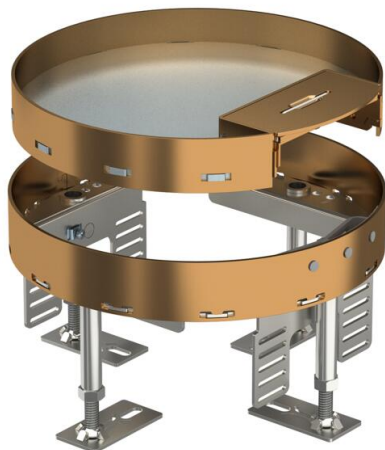

Tekninen tietolehti

Säädettävä lattiarasia johtoaukolla, RKS2, messinki

Tuotenumero: 7409254

Säädettävä lattiarasia, nimelliskoko R4, johtoaukolla, kalusteiden asennukseen kuivapuhdistettaviin lattioihin sisätiloissa.

Säädettävä lattiarasia johtoaukolla, 2:lle kojerasialle. Voidaan asentaa 2 tyyppiin APMT2 peitelevyä. 2:lle UT3 kojerasialle joihin mahtuu yhteensä 6kpl modul45 asennuskalustetta tai 4kpl 50mm kalustetta.

CuZn
37 messinki

Perustiedot

Tuotenumero	7409254
Tyyppi	RKS2 R4 M25
Nimitys 1	Lattiarasia
Nimitys 2	with cord outlet
Valmistaja	OBO
Koko	Ø215mm
Materiaali	messinki
Pienin myyntiyksikkö	1
Määräyksikkö	Kappale
Paino	233 kg
Painoyksikkö	kg/100 kpl

Tekninen tietolehti

Säädettävä lattiarasia johtoaukolla, RKSR, messinki

Tuotenumero: 7409254

Mitat

Pituus	214 mm
Pohjamitta	214 mm

Tekniset tiedot

Asennettävien kojeiden lukumäärä	6
Kojerasioiden lukumäärä	2
Johtoaukkojen lukumäärä	1
Malli	pyöreä
Johtoaukon malli	Kääntyvä kaapelikansi
Lattian hoito	kuiva
Irrotettavissa	ei
Lattiataso maks.	155 mm
Lattiataso min.	110 mm
Soveltuu asennettavaksi kaksoislattioihin	kyllä
Soveltuu asennettavaksi korotettuun lattiaan	kyllä
Soveltuu valurasiaan	250/350
Lattiarasia kojerasioille	kyllä
Kojerasioiden nimelliskoko	R4
Säätöalue maks.	155 mm
Säätöalue min.	110 mm
Kotelointiluokka (IP) käytetyssä tilassa	IP20
Kotelointiluokka (IP) suljetussa tilassa	IP40
Suojaustaso IK-koodi	IK10
Malli raskaille kuormille	ei
Asennusjärjestelmän tyyppi	UT3
Pystysuuntainen kuorma, suuri pinta	maks. 10000 N
Pystysuuntainen kuorma, pieni pinta	maks. 3000 N