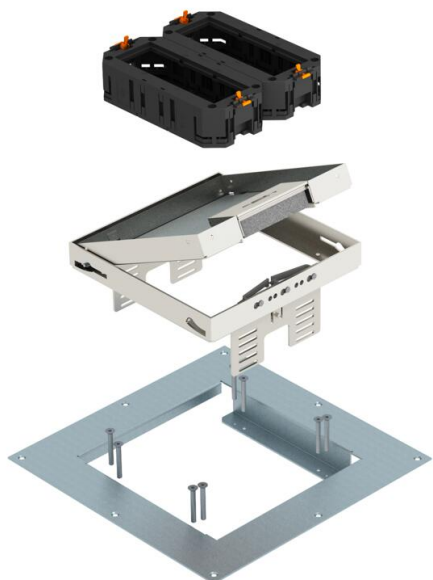

Tekninen tietolehti

RKSN2 4 kojerasialla UT3 45

Tuotenumero: 7429678

Säädettävä lattiarasia kaikilla asennustarvikkeilla suoraan onteloasennukseen sisätiloissa.

Toimitukseen sisältyy yksi aukkokansi ja kaksi kojerasiaa UT3/45 kumpikin kolmelle Modul 45®-kalusteelle.

A2 teräs, ruostumaton 1.4301

Perustiedot

Tuotenumero	7429678
Tyyppi	RKSN2 4 KR V20
Nimitys 1	Lattiarasia, pakkaus
Nimitys 2	for cavity ceiling mounting
Valmistaja	OBO
Materiaali	teräs, ruostumaton 1.4301
Pienin myyntiyksikkö	1
Määräyksikkö	Kappale
Paino	350 kg
Painoyksikkö	kg/100 kpl

Tekniset tiedot

Johtoaukon malli	Kääntyvä kaapelikansi
Kotelointiluokka (IP) käytetyssä tilassa	IP20
Kotelointiluokka (IP) suljetussa tilassa	IP40
Suojaustaso IK-koodi	IK10
Lattiapinnoitteen paksuus	20 mm