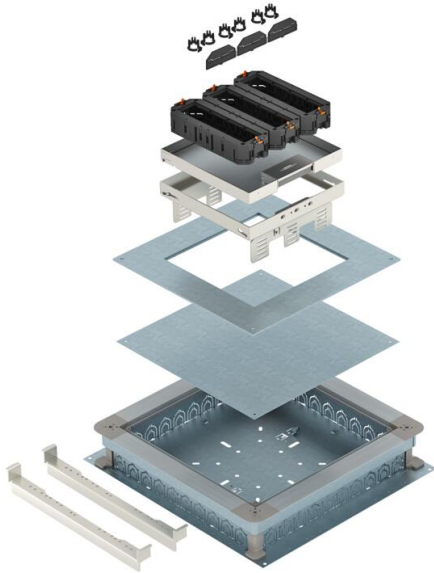

Tekninen tietolehti

Lattiarasiapakkaus valuasennukseen

Tuotenumero: 7429560

Säädettävä lattiarasia johtoaukolla ja kaikilla asennustarvikkeilla käytettäväksi sisätilojen kuivapuhdistettavissa lattioissa, asennus valuun.

Toimituksen sisältö:

- valurasia UZD350-3R,
- aukkokansi DUG350-3/9,
- säätörauta,
- lattiarasia, nimelliskoko 9, johtoaukolla,
- kolme kojerasiaa UT4/45 kukin neljälle Modul 45® -kalusteelle. Lattiarasia ja johtoaukko ruostumatonta terästä. Lattiarasian lattiapinnoitesyvyys 20 mm.

A2 teräs, ruostumaton 1.4301

Perustiedot

Tuotenumero	7429560
Tyyppi	RKSN2 9 KSD V20
Nimitys 1	Lattiarasia, pakkaus
Nimitys 2	valuun 12-mod, RST
Valmistaja	OBO
Materiaali	teräs, ruostumaton 1.4301
Pienin myyntiyksikkö	1
Määräyksikkö	Kappale
Paino	1497 kg
Painoyksikkö	kg/100 kpl

Tekniset tiedot

Johtoaukon malli	Kääntyvä kaapelikansi
Säätöalue maks.	125 mm
Säätöalue min.	70 mm
Kotelointiluokka (IP) käytetyssä tilassa	IP20
Kotelointiluokka (IP) suljetussa tilassa	IP40
Suojaustaso IK-koodi	IK10
Lattiapinnoitteen paksuus	20 mm