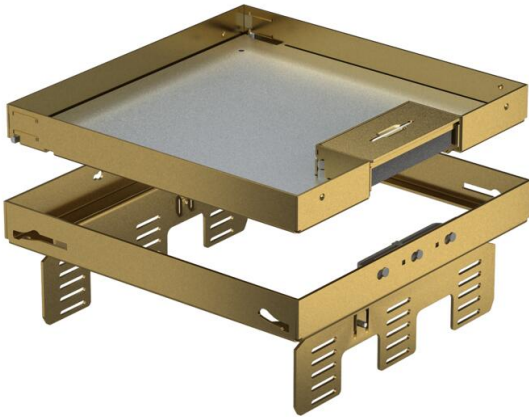

Tekninen tietolehti

Säädettävä lattiarasia johtoaukolla, RKSNUZD3, messinki

Tuotenumero: 7409232

Säädettävä ja lattiasta erotettu lattiarasia, nimelliskoko 9, Johtoaukolla, kalusteiden asennukseen kuivapuhdistettaviin lattioihin sisätiloissa, asennus valurasiaan UZD250-3 tai UZD350-3 aukkokannen DUG.../9 kanssa tai valurasiaan UGD250-3/9 tai UGD350-3/9. Asennus tehdään säätöraudalla (tilattava erikseen) valurasian alumiinikehysprofiiliin.

Säädettävä lattiarasia johtoaukolla, 3:lle kojerasialle. Voidaan asentaa 3 tyyppiä APMT5 peitelevyä. 3:lle UT4 kojerasialle joihin mahtuu yhteensä 12kpl modul45 asennuskalustetta tai 9kpl 50mm kalustetta.

CuZn
37 messinki

Perustiedot

Tuotenumero	7409232
Tyyppi	RKSN2 UZD3 9MS20
Nimitys 1	Lattiarasia
Nimitys 2	with cord outlet
Valmistaja	OBO
Koko	243x243mm
Materiaali	messinki
Pienin myyntiyksikkö	1
Määräyksikkö	Kappale
Paino	348 kg
Painoyksikkö	kg/100 kpl

Tekninen tietolehti

Säädettävä lattiarasia johtoaukolla, RKSNUZD3, messinki

Tuotenumero: 7409232

Mitat

Mitta h 90 mm

Tekniset tiedot

Asennettävien kojeiden lukumäärä	12
Kojerasioiden lukumäärä	3
Johtoaukkojen lukumäärä	1
Malli	nelikulmainen
Johtoaukon malli	Kääntyvä kaapelikansi
Lattian hoito	kuiva
Irrotettavissa	kyllä
Lattiataso min.	105 mm
Soveltuu asennettavaksi kaksoislattioihin	kyllä
Soveltuu asennettavaksi korotettuun lattiaan	kyllä
Soveltuu valurasiaan	250/350
Lattiarasia kojerasioille	kyllä
Kojerasioiden nimelliskoko	9
Standardi	EN 50085-2-2
Kotelointiluokka (IP) käytetyssä tilassa	IP20
Kotelointiluokka (IP) suljetussa tilassa	IP40
Suojaustaso IK-koodi	IK10
Malli raskaille kuormille	ei
Asennusjärjestelmän tyyppi	UT4
Hyväksynyt	VDE
Lattiapinnon paksuus	20 mm