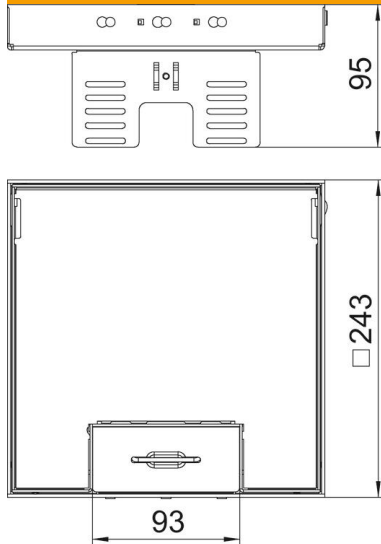

Säädettävä lattiarasia johtoaukolla, 3:lle kojerasialle. Voidaan asentaa 3 tyyppiä APMT5 peitelevyä. 3:lle UT4 kojerasialle joihin mahtuu yhteensä 12kpl modul45 asennuskalustetta tai 9kpl 50mm kalustetta.

CuZn
37 messinki

Perustiedot

Tuotenumero	7409232
Tyyppi	RKSN2 UZD3 9MS20
Nimitys 1	Lattiarasia
Nimitys 2	with cord outlet
Valmistaja	OBO
Koko	243x243mm
Materiaali	messinki
Pienin myyntiyksikkö	1
Määräyksikkö	Kappale
Paino	348 kg
Painoyksikkö	kg/100 kpl

Tekninen tietolehti

Säädettävä lattiarasia johtoaukolla, RKSNUZD3, messinki

Tuotenumero: 7409232

Mitat

Mitta h 90 mm

Tekniset tiedot

Asennettävien kojeiden lukumäärä	12
Kojerasioiden lukumäärä	3
Johtoaukkojen lukumäärä	1
Malli	nelikulmainen
Johtoaukon malli	Kääntyvä kaapelikansi
Lattian hoito	kuiva
Irrotettavissa	kyllä
Lattiataso min.	105 mm
Soveltuu asennettavaksi kaksoislattioihin	kyllä
Soveltuu asennettavaksi korotettuun lattiaan	kyllä
Soveltuu valurasiaan	250/350
Lattiarasia kojerasioille	kyllä
Kojerasioiden nimelliskoko	9
Standardi	EN 50085-2-2
Kotelointiluokka (IP) käytetyssä tilassa	IP20
Kotelointiluokka (IP) suljetussa tilassa	IP40
Suojaustaso IK-koodi	IK10
Malli raskaille kuormille	ei
Asennusjärjestelmän tyyppi	UT4
Hyväksynyt	VDE
Lattiapinnon paksuus	20 mm