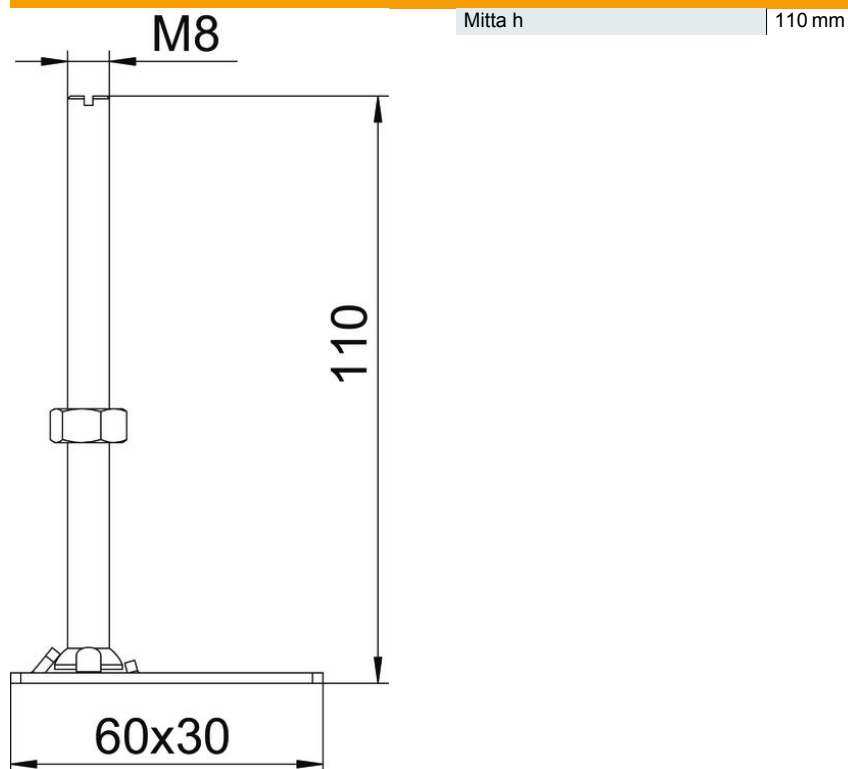

Säädettävien lattiarasioiden ja OKB lattiakanavien korkeuden säätämiseen. Pakkauksyksikköön kuuluu 4 säätöjalkaa.

St Teräs

G sinkitty DIN EN 12329 2,5-10 µm

Perustiedot

Tuotenumero	7405815
Tyyppi	RK NEV2 110
Nimitys 1	Kiinnityskappale
Nimitys 2	for cassette and OKB
Valmistaja	OBO
Koko	M8x110mm
Materiaali	teräs
Pinta	galvaanisesti sinkitty
Pintastandardi	EN ISO 19598 / EN ISO 4042
Pienin myyntiyksikkö	1
Määräyksikkö	Pakkausyksikkö
Paino	25,415 kg
Painoyksikkö	kg/100 pakkaus

Tekninen tietolehti

Säätöjalka RKNEV2

Tuotenumero: 7405815

Mitat

Tekniset tiedot

Asennustarvikkeiden tyyppi	Muuta
Säätöalue maks.	190 mm
Säätöalue min.	140 mm
Sopii kanaville	kyllä
Sopii lattiarasioille	kyllä
Askeläänieristeellä	ei
Jalan materiaali	Metalli