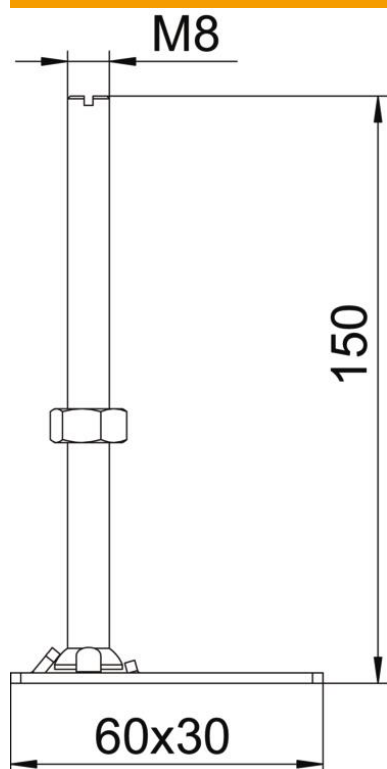

Säädettävien lattiarasioiden ja OKB lattiakanavien korkeuden säätämiseen. Pakkauksyksikköön kuuluu 4 säätöjalkaa.

St Teräs

G sinkitty DIN EN 12329 2,5-10 µm

Perustiedot

Tuotenumero	7405816
Tyyppi	RK NEV2 150
Nimitys 1	Kiinnityskappale
Nimitys 2	for cassette and OKB
Valmistaja	OBO
Koko	M8x150mm
Materiaali	teräs
Pinta	galvaanisesti sinkitty
Pintastandardi	EN ISO 19598 / EN ISO 4042
Pienin myyntiyksikkö	1
Määräyksikkö	Pakkausyksikkö
Paino	30,56 kg
Painoyksikkö	kg/100 pakkaus

Tekninen tietolehti

Säätöjalka RKNEV2

Tuotenumero: 7405816

Mitat

Mitta h 150 mm

Tekniset tiedot

Asennustarvikkeiden tyyppi	Muuta
Säätöalue maks.	230 mm
Säätöalue min.	180 mm
Sopii kanaville	kyllä
Sopii lattiarasioille	kyllä
Askeläänieristeellä	ei
Jalan materiaali	Metalli