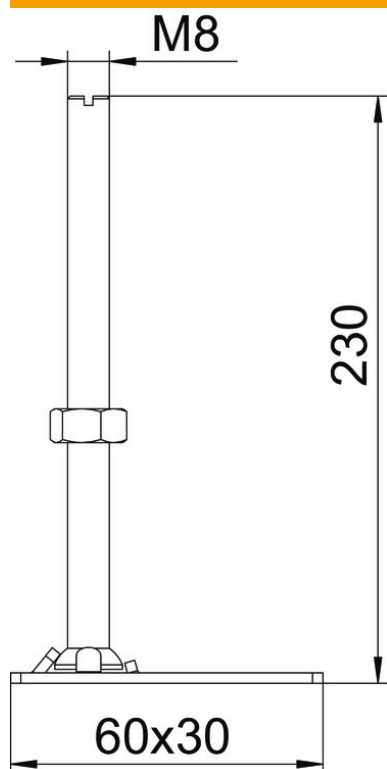

Säädettävien lattiarasioiden ja OKB lattiakanavien korkeuden säätämiseen. Pakkausyksikköön kuuluu 4 säätöjalkaa.

St Teräs

G sinkitty DIN EN 12329 2,5-10 µm

Perustiedot

Tuotenumero	7405818
Tyyppi	RK NEV2 230
Nimitys 1	Kiinnityskappale
Nimitys 2	lattiarasian korkeuden säätöön
Valmistaja	OBO
Koko	M8x230mm
Materiaali	teräs
Pinta	galvaanisesti sinkitty
Pintastandardi	EN ISO 19598 / EN ISO 4042
Pienin myyntiyksikkö	1
Määräyksikkö	Pakkausyksikkö
Paino	40,634 kg
Painoyksikkö	kg/100 pakkaus

Tekninen tietolehti

Säätöjalka RKNEV2

Tuotenumero: 7405818

Mitat

Mitta h 230 mm

Tekniset tiedot

Asennustarvikkeiden tyyppi	Muuta
Säätöalue maks.	310 mm
Säätöalue min.	260 mm
Sopii kanaville	kyllä
Sopii lattiarasioille	kyllä
Askeläänieristeellä	ei
Jalan materiaali	Metalli