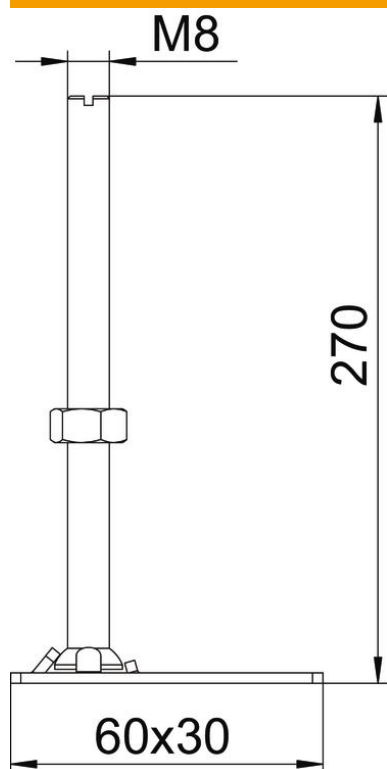

Säädettävien lattiarasioiden ja OKB lattiakanavien korkeuden säätämiseen. Pakkausyksikköön kuuluu 4 säätöjalkaa.

St Teräs

G sinkitty DIN EN 12329 2,5-10 µm

Perustiedot

Tuotenumero	7405819
Tyyppi	RK NEV2 270
Nimitys 1	Kiinnityskappale
Nimitys 2	for cassette and OKB
Valmistaja	OBO
Koko	M8x270mm
Materiaali	teräs
Pinta	galvaanisesti sinkitty
Pintastandardi	EN ISO 19598 / EN ISO 4042
Pienin myyntiyksikkö	1
Määräyksikkö	Pakkausyksikkö
Paino	45,485 kg
Painoyksikkö	kg/100 pakkaus

Tekninen tietolehti

Säätöjalka RKNEV2

Tuotenumero: 7405819

Mitat

Mitta h 270 mm

Tekniset tiedot

Asennustarvikkeiden tyyppi	Muuta
Säätöalue maks.	355 mm
Säätöalue min.	300 mm
Sopii kanaville	kyllä
Sopii lattiarasioille	kyllä
Askeläänieristeellä	ei
Jalan materiaali	Metalli