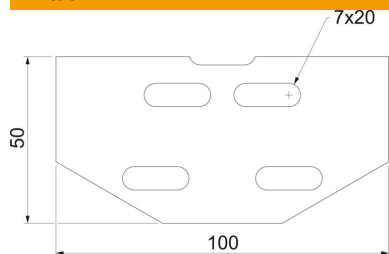

Tekninen tietolehti

Jatkokappale 60 FS, pystysuuntainen

Tuotenumero: 6067101

Pystysuuntaista jatkokappaletta voi käyttää levyhyllysten jatkamiseen sivun korkeudella 60 mm. Nousevien ja laskevien viisteiden liitokset ovat tällä jatkokappaleella myös mahdollisia 60° kulmaan asti. Ruuvikiinnitys varmistaa potentiaalintasauksen jatkuvuuden.

St Teräs

FS kuumasinkitystä ohutlevystä DIN EN 10327 ~ 20 µm

Perustiedot

Tuotenumero	6067101
Tyyppi	RLVKV 60 FS
Nimitys 1	Jatkokappale, vaaka
Nimitys 2	levyhyllyä varten
Valmistaja	OBO
Koko	100x50
Materiaali	teräs
Pinta	nauhakuumasinkitty
Pintastandardi	DIN EN 10346
Pienin myyntiyksikkö	10
Määräyksikkö	Kappale
Paino	4,55 kg
Painoyksikkö	kg/100 kpl

Tekninen tietolehti

Jatkokappale 60 FS, pystysuuntainen

Tuotenumero: 6067101

Mitat

Pituus	100 mm
Pohjamitta	1,5 mm
Korkeus	50 mm
Korkeus	2 in
Levyn paksuus	1,5 mm

Tekniset tiedot

Malli	Jatkokappale LGV
Palonkestävyys	ei
Sopii lankahyllylle	ei
Sopii tikashyllylle	ei
Sopii levyhyllylle	kyllä
Soveltuu kaapelihyllyjen sivun korkeudelle	60 mm
Jatkokappale, vaakasuora	ei
Jatkokappale, pystysuora	kyllä
Ruostumaton teräs, peitattu	ei
Liitântätapa	Jatkokappale