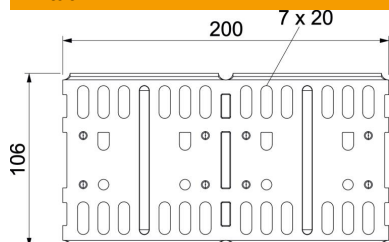

Jatkokappale levyhylyille ja kulmakappaleille, sivun korkeus 110 mm.
Sisältää kiinnitystarvikkeet.

St Teräs

FT = upottamalla kuumasinkitty

Perustiedot

Tuotenumero	6067913
Tyyppi	RLVL 110 FT
Nimitys 1	Jatkokappale
Nimitys 2	levyhylylle, vaakasuora
Valmistaja	OBO
Koko	110x200
Materiaali	teräs
Pinta	= upottamalla kuumasinkitty
Pintastandardi	DIN EN ISO 1461
Pienin myyntiyksikkö	10
Määräyksikkö	Kappale
Paino	35,1 kg
Painoyksikkö	kg/100 kpl

Tekninen tietolehti

Jatkokappale 110 FT

Tuotenumero: 6067913

Mitat

Pituus	200 mm
Pohjamitta	4 mm
Korkeus	110 mm
Korkeus	4 in

Tekniset tiedot

Malli	Jatkokappale LGV
Palonkestävyys	ei
Sopii lankahyllylle	ei
Sopii tikashyllylle	ei
Sopii levyhyllylle	kyllä
Soveltuu kaapelihyllyjen sivun korkeudelle	110 mm
Jatkokappale, vaakasuora	ei
Jatkokappale, pystysuora	ei
Ruostumaton teräs, peitattu	ei
Liitântätapa	Jatkokappale