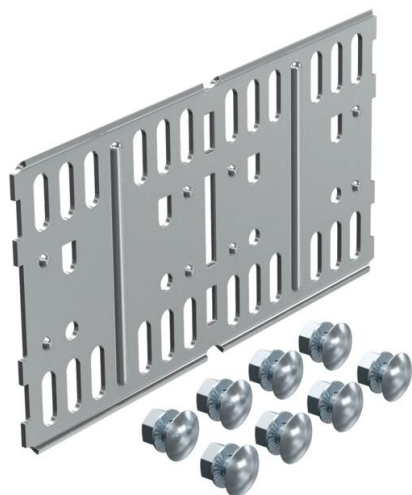

Jatkokappale levyhylyille ja kulmakappaleille, sivun korkeus 110 mm.
Sisältää kiinnitystarvikkeet.

St Teräs

FT = upottamalla kuumasinkitty

Perustiedot

Tuotenumero	6067913
Tyyppi	RLVL 110 FT
Nimitys 1	Jatkokappale
Nimitys 2	levyhylylle, vaakasuora
Valmistaja	OBO
Koko	110x200
Materiaali	teräs
Pinta	= upottamalla kuumasinkitty
Pintastandardi	DIN EN ISO 1461
Pienin myyntiyksikkö	10
Määräyksikkö	Kappale
Paino	35,1 kg
Painoyksikkö	kg/100 kpl

Tekninen tietolehti

Jatkokappale 110 FT

Tuotenumero: 6067913

Mitat

Pituus	200 mm
Pohjamitta	4 mm
Korkeus	110 mm
Korkeus	4 in

Tekniset tiedot

Malli	Jatkokappale LGV
Palonkestävyys	ei
Sopii lankahyllylle	ei
Sopii tikashyllylle	ei
Sopii levyhyllylle	kyllä
Soveltuu kaapelihyllyjen sivun korkeudelle	110 mm
Jatkokappale, vaakasuora	ei
Jatkokappale, pystysuora	ei
Ruostumaton teräs, peitattu	ei
Liitântätapa	Jatkokappale