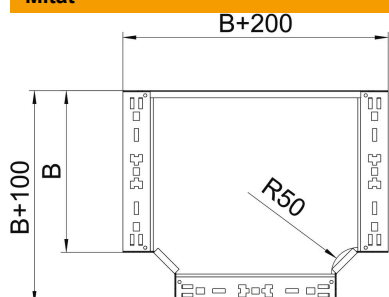

T-kappale pikakiinnityksellä. Kaikille levyhylyille, joiden sivun korkeus on 60 mm.

St Teräs

FT = upottamalla kuumasinkitty

Perustiedot

Tuotenumero	6041340
Tyyppi	RTM 610 FT
Nimitys 1	T-kappale
Nimitys 2	with quick connector
Valmistaja	OBO
Koko	60x100
Materiaali	teräs
Pinta	= upottamalla kuumasinkitty
Pintastandardi	DIN EN ISO 1461
Pienin myyntiyksikkö	1
Määräyksikkö	Kappale
Paino	89,6 kg
Painoyksikkö	kg/100 kpl

Tekninen tietolehti

T-kappale Magic 60 FT

Tuotenumero: 6041340

Mitat

Pohjamitta	100 mm
Pohjamitta	4 in
Korkeus	60 mm
Levyn paksuus	1,25 mm
Mitta B	100 mm

Tekniset tiedot

Taivutus (kulma)	90°
Liittimen malli	integroitu jatkokappale
Palonkestävyys	kyllä
NATO - reikäkuva	ei
Suunnanmuutos	vaakasuora
Ruostumaton teräs, peitattu	ei
Pitkän kannatusvälin malli	ei
Kaapelihyllyjen jatkokappaletyyppi	ruuvattu
Materiaalivahvuus	1,25 mm