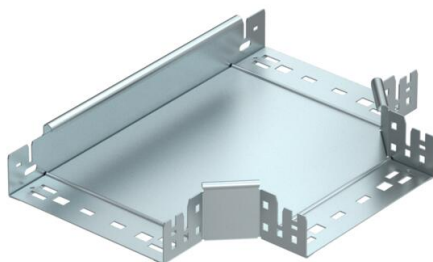

T-kappale pikakiinnityksellä. Sivumitta 60mm.

St Teräs

FS kuumasinkitystä ohutlevystä DIN EN 10327 ~ 20 µm

Perustiedot

Tuotenumero	6041324
Nimitys 1	T-kappale
Nimitys 2	with quick connector
Valmistaja	OBO
Koko	60x200
Materiaali	teräs
Pinta	nauhakuumasinkitty
Pintastandardi	DIN EN 10346
Pienin myyntiyksikkö	1
Määräyksikkö	Kappale
Paino	150,6 kg
Painoyksikkö	kg/100 kpl

Tekninen tietolehti

T-kappale Magic 60 FS

Tuotenumero: 6041324

Mitat

Pohjamitta	200 mm
Pohjamitta	8 in
Korkeus	60 mm
Levyn paksuus	1,25 mm
Mitta B	200 mm

Tekniset tiedot

Taivutus (kulma)	90°
Liittimen malli	integroitu jatkokappale
Palonkestävyys	kyllä
NATO - reikäkuva	ei
Suunnanmuutos	vaakasuora
Ruostumaton teräs, peitattu	ei
Pitkän kannatusvälin malli	ei
Kaapelihyllyjen jatkokappaletyyppi	ruuvattu
Materiaalivahvuus	1,25 mm