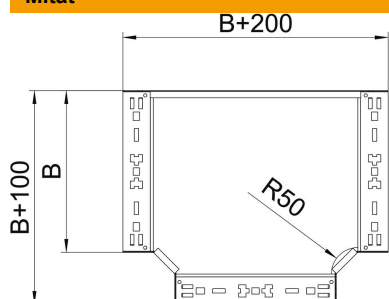

T-kappale pikakiinnityksellä. Sivumitta 60mm.

St Teräs

FS kuumasinkitystä ohutlevystä DIN EN 10327 ~ 20 µm

Perustiedot

Tuotenumero	6041324
Nimitys 1	T-kappale
Nimitys 2	with quick connector
Valmistaja	OBO
Koko	60x200
Materiaali	teräs
Pinta	nauhakuumasinkitty
Pintastandardi	DIN EN 10346
Pienin myyntiyksikkö	1
Määräyksikkö	Kappale
Paino	150,6 kg
Painoyksikkö	kg/100 kpl

Tekninen tietolehti

T-kappale Magic 60 FS

Tuotenumero: 6041324

Mitat

Pohjamitta	200 mm
Pohjamitta	8 in
Korkeus	60 mm
Levyn paksuus	1,25 mm
Mitta B	200 mm

Tekniset tiedot

Taivutus (kulma)	90°
Liittimen malli	integroitu jatkokappale
Palonkestävyys	kyllä
NATO - reikäkuva	ei
Suunnanmuutos	vaakasuora
Ruostumaton teräs, peitattu	ei
Pitkän kannatusvälin malli	ei
Kaapelihyllyjen jatkokappaletyyppi	ruuvattu
Materiaalivahvuus	1,25 mm