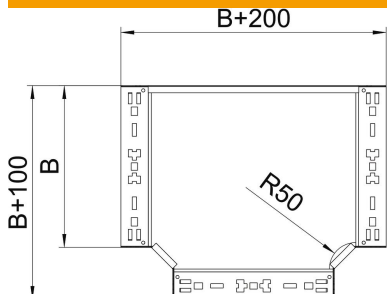

T-kappale pikakiinnityksellä. Kaikille levyhylyille, joiden sivun korkeus on 60 mm.

St Teräs

FT = upottamalla kuumasinkitty

Perustiedot

Tuotenumero	6041344
Tyyppi	RTM 620 FT
Nimitys 1	T-kappale
Nimitys 2	with quick connector
Valmistaja	OBO
Koko	60x200
Materiaali	teräs
Pinta	= upottamalla kuumasinkitty
Pintastandardi	DIN EN ISO 1461
Pienin myyntiyksikkö	1
Määräyksikkö	Kappale
Paino	161,5 kg
Painoyksikkö	kg/100 kpl

Tekninen tietolehti

T-kappale Magic 60 FT

Tuotenumero: 6041344

Mitat

Pohjamitta	200 mm
Pohjamitta	8 in
Korkeus	60 mm
Levyn paksuus	1,25 mm
Mitta B	200 mm

Tekniset tiedot

Taivutus (kulma)	90°
Liittimen malli	integroitu jatkokappale
Palonkestävyys	kyllä
NATO - reikäkuva	ei
Suunnanmuutos	vaakasuora
Ruostumaton teräs, peitattu	ei
Pitkän kannatusvälin malli	ei
Kaapelihyllyjen jatkokappaletyyppi	ruuvattu
Materiaalivahvuus	1,25 mm