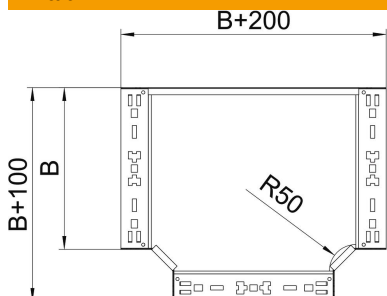

T-kappale pikakiinnityksellä. Sivumitta 60mm.

**St** Teräs

**FS** kuumasinkitystä ohutlevystä DIN EN 10327 ~ 20 µm

### Perustiedot

Tuotenumero	6041326
Nimitys 1	T-kappale
Nimitys 2	with quick connector
Valmistaja	OBO
Koko	60x300
Materiaali	teräs
Pinta	nauhakuumasinkitty
Pintastandardi	DIN EN 10346
Pienin myyntiyksikkö	1
Määräyksikkö	Kappale
Paino	228,42 kg
Painoyksikkö	kg/100 kpl

### Mitat

Pohjamitta	300 mm
Pohjamitta	12 in
Korkeus	60 mm
Levyn paksuus	1,25 mm
Mitta B	300 mm