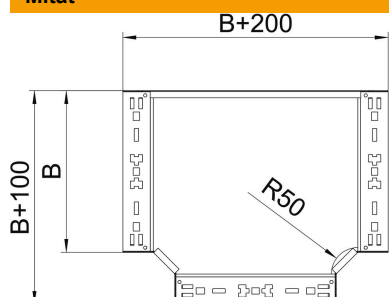

Tekninen tietolehti

T-kappale Magic 60 FT

Tuotenumero: 6041348

T-kappale pikakiinnityksellä. Kaikille levyhylyille, joiden sivun korkeus on 60 mm.

St Teräs

FT = upottamalla kuumasinkitty

Perustiedot

Tuotenumero	6041348
Tyyppi	RTM 630 FT
Nimitys 1	T-kappale
Nimitys 2	with quick connector
Valmistaja	OBO
Koko	60x300
Materiaali	teräs
Pinta	= upottamalla kuumasinkitty
Pintastandardi	DIN EN ISO 1461
Pienin myyntiyksikkö	1
Määräyksikkö	Kappale
Paino	253,3 kg
Painoyksikkö	kg/100 kpl

Tekninen tietolehti

T-kappale Magic 60 FT

Tuotenumero: 6041348

Mitat

Pohjamitta	300 mm
Pohjamitta	12 in
Korkeus	60 mm
Levyn paksuus	1,25 mm
Mitta B	300 mm

Tekniset tiedot

Taivutus (kulma)	90°
Liittimen malli	integroitu jatkokappale
Palonkestävyys	kyllä
NATO - reikäkuva	ei
Suunnanmuutos	vaakasuora
Ruostumaton teräs, peitattu	ei
Pitkän kannatusvälin malli	ei
Kaapelihyllyjen jatkokappaletyyppi	ruuvattu
Materiaalivahvuus	1,25 mm