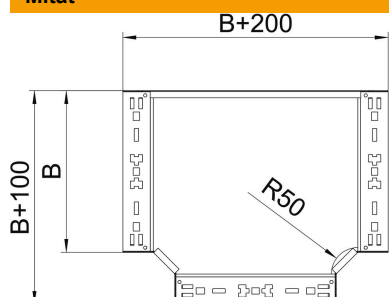

Tekninen tietolehti

T-kappale Magic 60 FS

Tuotenumero: 6041330

T-kappale pikakiinnityksellä. Sivumitta 60mm.

St Teräs

FS kuumasinkitystä ohutlevystä DIN EN 10327 ~ 20 µm

Perustiedot

Tuotenumero	6041330
Nimitys 1	T-kappale
Nimitys 2	with quick connector
Valmistaja	OBO
Koko	60x500
Materiaali	teräs
Pinta	nauhakuumasinkitty
Pintastandardi	DIN EN 10346
Pienin myyntiyksikkö	1
Määräyksikkö	Kappale
Paino	458,5 kg
Painoyksikkö	kg/100 kpl

Tekninen tietolehti

T-kappale Magic 60 FS

Tuotenumero: 6041330

Mitat

Pohjamitta	500 mm
Pohjamitta	20 in
Korkeus	60 mm
Levyn paksuus	1,25 mm
Mitta B	500 mm

Tekniset tiedot

Taivutus (kulma)	90°
Liittimen malli	integroitu jatkokappale
Palonkestävyys	ei
NATO - reikäkuva	ei
Suunnanmuutos	vaakasuora
Ruostumaton teräs, peitattu	ei
Pitkän kannatusvälin malli	ei
Kaapelihyllyjen jatkokappaletyyppi	ruuvattu
Materiaalivahvuus	1,25 mm