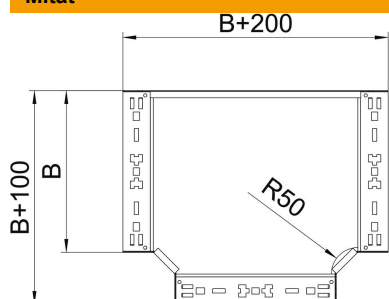

T-kappale pikakiinnityksellä. Kaikille levyhylyille, joiden sivun korkeus on 60 mm.

St Teräs

FT = upottamalla kuumasinkitty

Perustiedot

Tuotenumero	6041352
Tyyppi	RTM 650 FT
Nimitys 1	T-kappale
Nimitys 2	with quick connector
Valmistaja	OBO
Koko	60x500
Materiaali	teräs
Pinta	= upottamalla kuumasinkitty
Pintastandardi	DIN EN ISO 1461
Pienin myyntiyksikkö	1
Määräyksikkö	Kappale
Paino	495,1 kg
Painoyksikkö	kg/100 kpl

Tekninen tietolehti

T-kappale Magic 60 FT

Tuotenumero: 6041352

Mitat

Pohjamitta	500 mm
Korkeus	60 mm
Levyn paksuus	1,25 mm
Mitta B	500 mm

Tekniset tiedot

Taivutus (kulma)	90°
Liittimen malli	integroitu jatkokappale
Palonkestävyys	ei
NATO - reikäkuva	ei
Suunnanmuutos	vaakasuora
Ruostumaton teräs, peitattu	ei
Pitkän kannatusvälin malli	ei
Kaapelihyllyjen jatkokappaletyyppi	ruuvattu
Materiaalivahvuus	1,25 mm