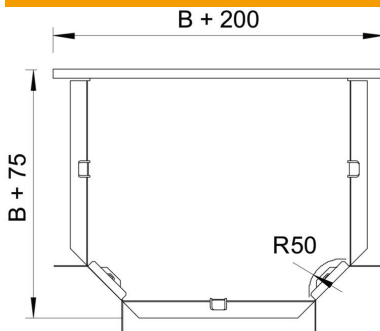

Tekninen tietolehti

T-kappale FS

Tuotenumero: 6043429

T-kappale, vaakasuora, kaikille levyhylytyypeille, sivumitta 60 mm.
Kulmakappale toimitetaan osia ja kootaan asennuspaikalla. Kulman haarat samalle hyllyleveydelle.

Sisältää tarvittavat kiinnitystarvikkeet.

St Teräs

FS kuumasinkitystä ohutlevystä DIN EN 10327 ~ 20 µm

Perustiedot

Tuotenumero	6043429
Nimitys 1	T-kappale
Nimitys 2	vaakas., kulmakiinnikkeellä
Valmistaja	OBO
Koko	60x200
Materiaali	teräs
Pinta	nauhakuumasinkitty
Pintastandardi	DIN EN 10346
Pienin myyntiyksikkö	1
Määräyksikkö	Kappale
Paino	133,2 kg
Painoyksikkö	kg/100 kpl

Mitat

Pohjamitta	200 mm
Pohjamitta	8 in
Korkeus	60 mm
Mitta B	200 mm
Mitta R	50 mm

Tekniset tiedot

Taivutus (kulma)	90°
Liittimen malli	Mukana toimitettu jatkokappale
Palonkestävyys	ei
NATO - reikäkuva	ei
Suunnanmuutos	vaakasuora
Ruostumaton teräs, peitattu	ei
Pitkän kannatusvälin malli	ei
Kaapelihyllyjen jatkokappaletyyppi	ruuvattu
Materiaalivahvuus	1,25 mm