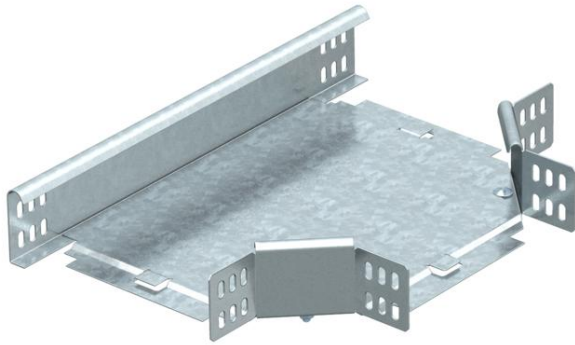

Tekninen tietolehti

T-kappale FS

Tuotenumero: 6043429

T-kappale, vaakasuora, kaikille levyhylytyypeille, sivumitta 60 mm.
Kulmakappale toimitetaan osia ja kootaan asennuspaikalla. Kulman haarat samalle hyllyleveydelle.

Sisältää tarvittavat kiinnitystarvikkeet.

St Teräs

FS kuumasinkitystä ohutlevystä DIN EN 10327 ~ 20 µm

Perustiedot

Tuotenumero	6043429
Nimitys 1	T-kappale
Nimitys 2	vaakas., kulmakiinnikkeellä
Valmistaja	OBO
Koko	60x200
Materiaali	teräs
Pinta	nauhakuumasinkitty
Pintastandardi	DIN EN 10346
Pienin myyntiyksikkö	1
Määräyksikkö	Kappale
Paino	133,2 kg
Painoyksikkö	kg/100 kpl

Mitat

Pohjamitta	200 mm
Pohjamitta	8 in
Korkeus	60 mm
Mitta B	200 mm
Mitta R	50 mm

Tekniset tiedot

Taivutus (kulma)	90°
Liittimen malli	Mukana toimitettu jatkokappale
Palonkestävyys	ei
NATO - reikäkuva	ei
Suunnanmuutos	vaakasuora
Ruostumaton teräs, peitattu	ei
Pitkän kannatusvälin malli	ei
Kaapelihyllyjen jatkokappaletyyppi	ruuvattu
Materiaalivahvuus	1,25 mm