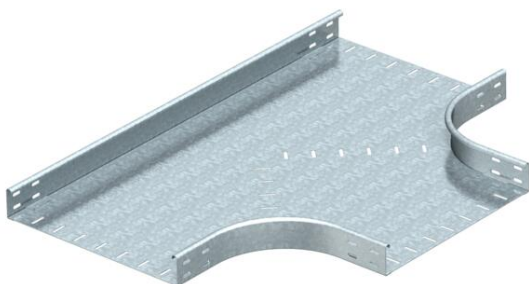

T-kappale, vaakasuora, kaikille levyhylytyypeille, sivumitta 60 mm.  
Kulmakappale, kaareva malli. Kulmakappaleen sisäsäde on 150 mm. Kulman haarat samalle hyllyleveydelle. Kiinnitystarvikkeet on tilattava erikseen.

**St** Teräs

**FS** kuumasinkitystä ohutlevystä DIN EN 10327 ~ 20 µm

### Perustiedot

Tuotenumero	7003390
Tyyppi	RT 640 FS
Nimitys 1	T-kappale
Nimitys 2	vaakas., pyöreä
Valmistaja	OBO
Koko	60x400
Materiaali	teräs
Pinta	nauhakuumasinkitty
Pintastandardi	DIN EN 10346
Pienin myyntiyksikkö	1
Määräyksikkö	Kappale
Paino	697 kg
Painoyksikkö	kg/100 kpl

### Tekniset tiedot

Taivutus (kulma)	90°
Liittimen malli	ilman jatkokappaletta
Palonkestävyys	ei
NATO - reikäkuva	ei
Suunnanmuutos	vaakasuora
Ruostumaton teräs, peitattu	ei
Pitkän kannatusvälin malli	ei
Kaapelihyllyjen jatkokappaletyyppi	ruuvattu
Materiaalivahvuus	1,5 mm