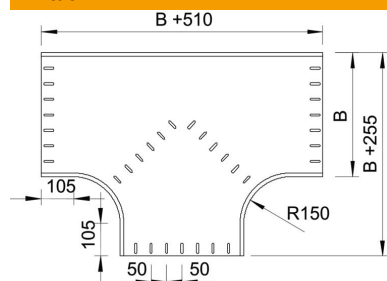

T-kappale, vaakasuora, kaikille levyhylytyypeille, sivumitta 60 mm.  
Kulmakappale, kaareva malli. Kulmakappaleen sisäsäde on 150 mm. Kulman haarat samalle hyllyleveydelle. Kiinnitystarvikkeet on tilattava erikseen.

### Perustiedot

Tuotenumero	7003390
Tyyppi	RT 640 FS
Nimitys 1	T-kappale
Nimitys 2	vaakas., pyöreä
Valmistaja	OBO
Koko	60x400
Materiaali	teräs
Pinta	nauhakuumasinkitty
Pintastandardi	DIN EN 10346
Pienin myyntiyksikkö	1
Määräyksikkö	Kappale
Paino	697 kg
Painoyksikkö	kg/100 kpl

### Mitat

Pohjamitta	400 mm
Pohjamitta	16 in
Korkeus	60 mm
Mitta B	400 mm
Mitta R	150 mm

### Tekniset tiedot

Taivutus (kulma)	90°
Liittimen malli	ilman jatkokappaletta
Palonkestävyys	ei
NATO - reikäkuva	ei
Suunnanmuutos	vaakasuora
Ruostumaton teräs, peitattu	ei
Pitkän kannatusvälin malli	ei
Kaapelihyllyjen jatkokappaletyyppi	ruuvattu
Materiaalivahvuus	1,5 mm