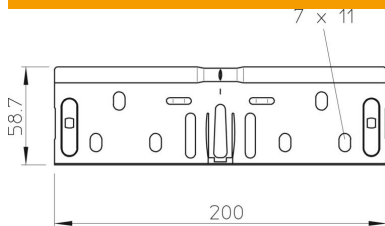

Jatkokappalesarja levyhyllöjen ja valaisinkiskon liittämiseen ilman ruuveja.  
Maadoituksen/potentiaalintasauksen jatkuvuus varmistettu ilman ruuveja.

**St** Teräs

**FS** kuumasinkitystä ohutlevystä DIN EN 10327 ~ 20 µm

#### Perustiedot

|                      |                    |
|----------------------|--------------------|
| Tuotenumero          | 6068150            |
| Tyyppi               | RV 607 FS          |
| Nimitys 1            | Jatkokappale       |
| Nimitys 2            | levyhyllyä varten  |
| Valmistaja           | OBO                |
| Koko                 | 60x75              |
| Materiaali           | teräs              |
| Pinta                | nauhakuumasinkitty |
| Pintastandardi       | DIN EN 10346       |
| Pienin myyntiyksikkö | 10                 |
| Määräyksikkö         | Kappale            |
| Paino                | 18,8 kg            |
| Painoyksikkö         | kg/100 kpl         |

#### Mitat

|               |            |
|---------------|------------|
| Mitat         | 200 x 58,7 |
| Pituus        | 200 mm     |
| Pohjamitta    | 75 mm      |
| Pohjamitta    | 3 in       |
| Korkeus       | 60 mm      |
| Korkeus       | 2 in       |
| Levyn paksuus | 0,75 mm    |