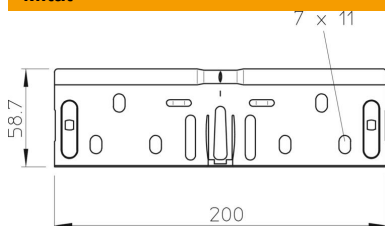

Jatkokappalesarja levyhyllyjen ja valaisinkiskon liittämiseen ilman ruuveja.
Maadoituksen/potentiaalintasauksen jatkuvuus varmistettu ilman ruuveja.

St Teräs

FS kuumasinkitystä ohutlevystä DIN EN 10327 ~ 20 µm

Perustiedot

Tuotenumero	6068170
Nimitys 1	Jatkokappale
Nimitys 2	levyhyllyä varten
Valmistaja	OBO
Koko	60x200
Materiaali	teräs
Pinta	nauhakuumasinkitty
Pintastandardi	DIN EN 10346
Pienin myyntiyksikkö	10
Määräyksikkö	Kappale
Paino	20,9 kg
Painoyksikkö	kg/100 kpl

Mitat

Mitat	200 x 58,7
Pituus	200 mm
Pohjamitta	200 mm
Pohjamitta	8 in
Korkeus	60 mm
Korkeus	2 in
Levyn paksuus	0,75 mm

Tekniset tiedot

Malli	Jatkokappale LGV
Palonkestävyys	kyllä
Sopii lankahyllylle	ei
Sopii tikashyllylle	ei
Sopii levyhyllylle	kyllä
Soveltuu kaapelihyllyjen sivun korkeudelle	60 mm
Jatkokappale, vaakasuora	ei
Jatkokappale, pystysuora	ei
Ruostumaton teräs, peitattu	ei
Liitântätapa	ruuviton jatkokappale