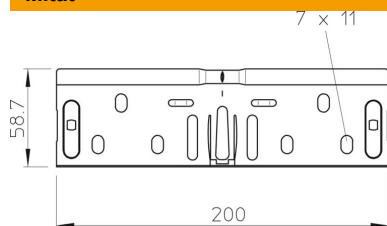

Jatkokappalesarja levyhyllöjen ja valaisinkiskon liittämiseen ilman ruuveja.  
Maadoituksen/potentiaalintasauksen jatkuvuus varmistettu ilman ruuveja.

**St** Teräs

**FS** kuumasinkitystä ohutlevystä DIN EN 10327 ~ 20 µm

#### Perustiedot

Tuotenumero	6068189
Tyyppi	RV 630 FS
Nimitys 1	Jatkokappale
Nimitys 2	levyhyllyä varten
Valmistaja	OBO
Koko	60x300
Materiaali	teräs
Pinta	nauhakuumasinkitty
Pintastandardi	DIN EN 10346
Pienin myyntiyksikkö	10
Määräyksikkö	Kappale
Paino	24,5 kg
Painoyksikkö	kg/100 kpl

#### Mitat

Mitat	200 x 58,7
Pituus	200 mm
Pohjamitta	300 mm
Pohjamitta	12 in
Korkeus	60 mm
Korkeus	2 in
Levyn paksuus	0,75 mm

### Tekniset tiedot

Malli	Jatkokappale LGV
Palonkestävyys	kyllä
Sopii lankahyllylle	ei
Sopii tikashyllylle	ei
Sopii levyhyllylle	kyllä
Soveltuu kaapelihyllyjen sivun korkeudelle	60 mm
Jatkokappale, vaakasuora	ei
Jatkokappale, pystysuora	ei
Ruostumaton teräs, peitattu	ei
Liitântätapa	ruuviton jatkokappale