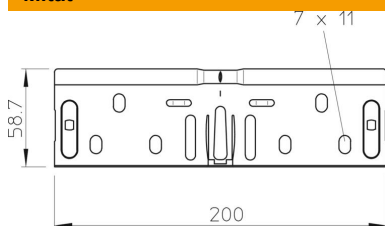

Jatkokappalesarja levyhyllyjen ja valaisinkiskon liittämiseen ilman ruuveja.
Maadoituksen/potentiaalintasauksen jatkuvuus varmistettu ilman ruuveja.

St Teräs

FS kuumasinkitystä ohutlevystä DIN EN 10327 ~ 20 µm

Perustiedot

Tuotenumero	6068200
Tyyppi	RV 650 FS
Nimitys 1	Jatkokappale
Nimitys 2	levyhyllyä varten
Valmistaja	OBO
Koko	60x500
Materiaali	teräs
Pinta	nauhakuumasinkitty
Pintastandardi	DIN EN 10346
Pienin myyntiyksikkö	10
Määräyksikkö	Kappale
Paino	36,2 kg
Painoyksikkö	kg/100 kpl

Mitat

Mitat	200 x 58,7
Pituus	200 mm
Pohjamitta	500 mm
Pohjamitta	20 in
Korkeus	60 mm
Korkeus	2 in
Levyn paksuus	0,75 mm

Tekniset tiedot

Malli	Jatkokappale LGV
Palonkestävyys	ei
Sopii lankahyllylle	ei
Sopii tikashyllylle	ei
Sopii levyhyllylle	kyllä
Soveltuu kaapelihyllyjen sivun korkeudelle	60 mm
Jatkokappale, vaakasuora	ei
Jatkokappale, pystysuora	ei
Ruostumaton teräs, peitattu	ei
Liitântätapa	ruuviton jatkokappale