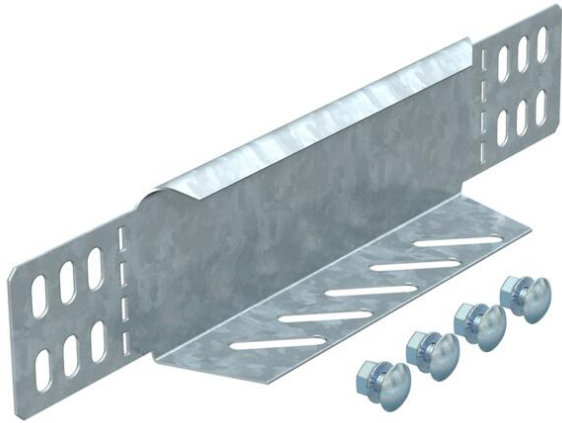

Tekninen tietolehti

Pääty- ja kavennuskappale 60 FS

Tuotenumero: 7109105

Pääty- ja kavennuskappaleet levyhyllyille, sivumitta 60 mm.
150 mm leveydestä alkaen alareunassa on rei'itys.

Sisältää tarvittavat kiinnitystarvikkeet.

St Teräs

FS kuumasinkitystä ohutlevystä DIN EN 10327 ~ 20 µm

Perustiedot

Tuotenumero	7109105
Nimitys 1	Pääty-/kavennuskappale
Nimitys 2	levyhylyä varten
Valmistaja	OBO
Koko	60x100
Väri	sinkki
Materiaali	teräs
Pinta	nauhakuumasinkitty
Pintastandardi	DIN EN 10346
Pienin myyntiyksikkö	1
Määräyksikkö	Kappale
Paino	12,3 kg
Painoyksikkö	kg/100 kpl
CO-jalanjälki (GWP) kehdestä portille	0,4742 kg COe / 1 Kappale

Mitat

Pohjamitta	100 mm
Pohjamitta	4 in
Korkeus	60 mm
Korkeus	2 in
Levyn paksuus	1 mm
Mitta B	100 mm

Tekninen tietolehti

Pääty- ja kavennuskappale 60 FS

Tuotenumero: 7109105

Tekniset tiedot

Palonkestävyys	ei
Ruostumaton teräs, peitattu	ei