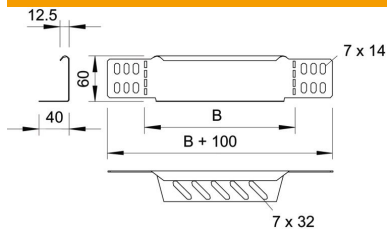

Tekninen tietolehti

Pääty- ja kavennuskappale 60 FS

Tuotenumero: 7109105

Pääty- ja kavennuskappaleet levyhyllyille, sivumitta 60 mm.
150 mm leveydestä alkaen alareunassa on rei'itys.

Sisältää tarvittavat kiinnitystarvikkeet.

St Teräs

FS kuumasinkitystä ohutlevystä DIN EN 10327 ~ 20 µm

Perustiedot

Tuotenumero	7109105
Nimitys 1	Pääty-/kavennuskappale
Nimitys 2	levyhylyä varten
Valmistaja	OBO
Koko	60x100
Väri	sinkki
Materiaali	teräs
Pinta	nauhakuumasinkitty
Pintastandardi	DIN EN 10346
Pienin myyntiyksikkö	1
Määräyksikkö	Kappale
Paino	12,3 kg
Painoyksikkö	kg/100 kpl
CO-jalanjälki (GWP) kehdestä portille	0,4742 kg COe / 1 Kappale

Mitat

Pohjamitta	100 mm
Pohjamitta	4 in
Korkeus	60 mm
Korkeus	2 in
Levyn paksuus	1 mm
Mitta B	100 mm

Tekninen tietolehti

Pääty- ja kavennuskappale 60 FS

Tuotenumero: 7109105

Tekniset tiedot

Palonkestävyys	ei
Ruostumaton teräs, peitattu	ei