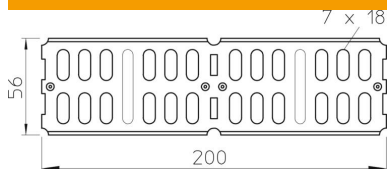

Tekninen tietolehti

Jatkokappale 60 FS

Tuotenumero: 6067115

Jatkokappale levyhylyille ja kulmakappaleille, sivun korkeus 60 mm.
Sisältää kiinnitystarvikkeet.
Sisältää ruuvit ja laippamutterit.

St Teräs

FS kuumasinkitystä ohutlevystä DIN EN 10327 ~ 20 µm

Perustiedot

Tuotenumero	6067115
Nimitys 1	Jatkokappale
Nimitys 2	levyhylylle, vaakasuora
Valmistaja	OBO
Koko	60x200
Materiaali	teräs
Pinta	nauhakuumasinkitty
Pintastandardi	DIN EN 10346
Pienin myyntiyksikkö	10
Määräyksikkö	Kappale
Paino	16,4 kg
Painoyksikkö	kg/100 kpl

Mitat

Mitat	200 x 56
Pituus	200 mm
Pohjamitta	4 mm
Korkeus	60 mm
Korkeus	2 in
Levyn paksuus	2 mm

Tekninen tietolehti

Jatkokappale 60 FS

Tuotenumero: 6067115

Tekniset tiedot

Malli	Jatkokappale
Palonkestävyys	kyllä
Sopii lankahyllylle	ei
Sopii tikashyllylle	ei
Sopii levyhyllylle	kyllä
Soveltuu kaapelihyllyjen sivun korkeudelle	60 mm
Jatkokappale, vaakasuora	ei
Jatkokappale, pystysuora	ei
Ruostumaton teräs, peitattu	ei
Liitântätapa	Jatkokappale