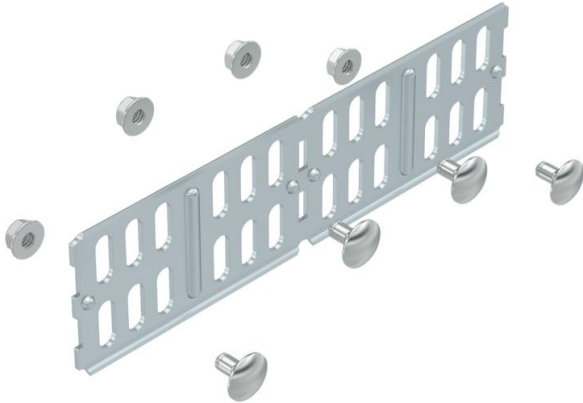

Tekninen tietolehti

Jatkokappale 60 FS

Tuotenumero: 6067115

Jatkokappale levyhylyille ja kulmakappaleille, sivun korkeus 60 mm.
Sisältää kiinnitystarvikkeet.
Sisältää ruuvit ja laippamutterit.

St Teräs

FS kuumasinkitystä ohutlevystä DIN EN 10327 ~ 20 µm

Perustiedot

Tuotenumero	6067115
Nimitys 1	Jatkokappale
Nimitys 2	levyhylylle, vaakasuora
Valmistaja	OBO
Koko	60x200
Materiaali	teräs
Pinta	nauhakuumasinkitty
Pintastandardi	DIN EN 10346
Pienin myyntiyksikkö	10
Määräyksikkö	Kappale
Paino	16,4 kg
Painoyksikkö	kg/100 kpl

Mitat

Mitat	200 x 56
Pituus	200 mm
Pohjamitta	4 mm
Korkeus	60 mm
Korkeus	2 in
Levyn paksuus	2 mm

Tekninen tietolehti

Jatkokappale 60 FS

Tuotenumero: 6067115

Tekniset tiedot

Malli	Jatkokappale
Palonkestävyys	kyllä
Sopii lankahyllylle	ei
Sopii tikashyllylle	ei
Sopii levyhyllylle	kyllä
Soveltuu kaapelihyllyjen sivun korkeudelle	60 mm
Jatkokappale, vaakasuora	ei
Jatkokappale, pystysuora	ei
Ruostumaton teräs, peitattu	ei
Liitântätapa	Jatkokappale