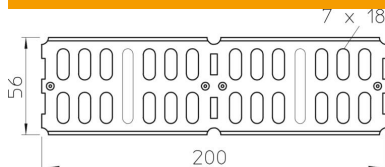

Tekninen tietolehti

Jatkokappale 60 FT

Tuotenumero: 6067611

Jatkokappale levyhylyille ja kulmakappaleille, sivun korkeus 60 mm.
Sisältää kiinnitystarvikkeet.

St Teräs

FT = upottamalla kuumasinkitty

Perustiedot

Tuotenumero	6067611
Tyyppi	RWVL 60 FT
Nimitys 1	Jatkokappale
Nimitys 2	levyhylylle, vaakasuora
Valmistaja	OBO
Koko	60x200
Materiaali	teräs
Pinta	= upottamalla kuumasinkitty
Pintastandardi	DIN EN ISO 1461
Pienin myyntiyksikkö	10
Määräyksikkö	Kappale
Paino	17,4 kg
Painoyksikkö	kg/100 kpl

Mitat

Mitat	200 x 56
Pituus	200 mm
Pohjamitta	4 mm
Korkeus	60 mm
Korkeus	2 in
Levyn paksuus	2 mm

Tekninen tietolehti

Jatkokappale 60 FT

Tuotenumero: 6067611

Tekniset tiedot

Malli	Jatkokappale
Palonkestävyys	ei
Sopii lankahyllylle	ei
Sopii tikashyllylle	ei
Sopii levyhyllylle	kyllä
Soveltuu kaapelihyllyjen sivun korkeudelle	60 mm
Jatkokappale, vaakasuora	ei
Jatkokappale, pystysuora	ei
Ruostumaton teräs, peitattu	ei
Liitântätapa	Jatkokappale