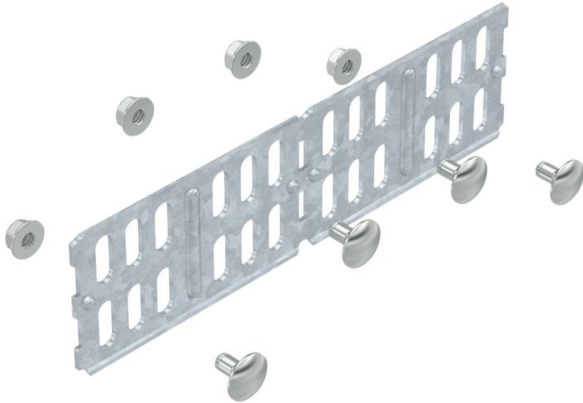

Tekninen tietolehti

Jatkokappale 60 FT

Tuotenumero: 6067611

Jatkokappale levyhylyille ja kulmakappaleille, sivun korkeus 60 mm.
Sisältää kiinnitystarvikkeet.

St Teräs

FT = upottamalla kuumasinkitty

Perustiedot

Tuotenumero	6067611
Tyyppi	RWVL 60 FT
Nimitys 1	Jatkokappale
Nimitys 2	levyhylylle, vaakasuora
Valmistaja	OBO
Koko	60x200
Materiaali	teräs
Pinta	= upottamalla kuumasinkitty
Pintastandardi	DIN EN ISO 1461
Pienin myyntiyksikkö	10
Määräyksikkö	Kappale
Paino	17,4 kg
Painoyksikkö	kg/100 kpl

Mitat

Mitat	200 x 56
Pituus	200 mm
Pohjamitta	4 mm
Korkeus	60 mm
Korkeus	2 in
Levyn paksuus	2 mm

Tekninen tietolehti

Jatkokappale 60 FT

Tuotenumero: 6067611

Tekniset tiedot

Malli	Jatkokappale
Palonkestävyys	ei
Sopii lankahyllylle	ei
Sopii tikashyllylle	ei
Sopii levyhyllylle	kyllä
Soveltuu kaapelihyllyjen sivun korkeudelle	60 mm
Jatkokappale, vaakasuora	ei
Jatkokappale, pystysuora	ei
Ruostumaton teräs, peitattu	ei
Liitântätapa	Jatkokappale