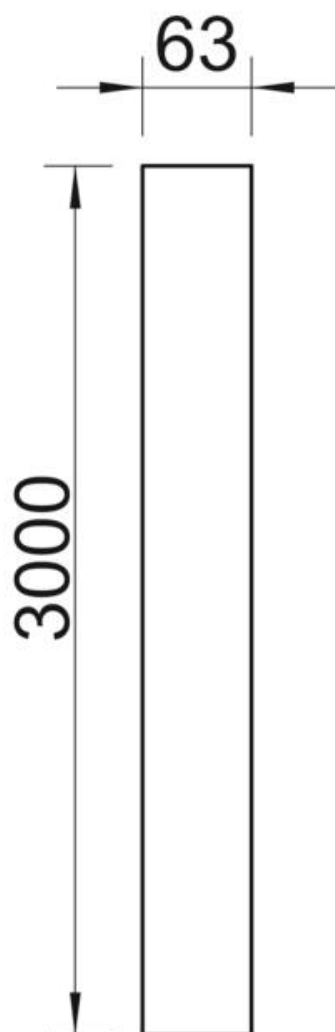

Luja asennusputki ilman kierrepäitä EN 61386-1 mukaan kaapeleiden mekaaniseen suojaamiseen. Särmättömällä sisäseinämällä.

Alu Alumiini

Perustiedot

Tuotenumero	2046008
Tyyppi	S63W ALU
Nimitys 1	Asennusputki metalli
Nimitys 2	suora
Valmistaja	OBO
Koko	Ø63, 3000mm
Materiaali	alumiini
Pienin myyntiyksikkö	15
Määräyksikkö	m
Paino	88,394 kg
Painoyksikkö	kg/100 m

Mitat

Pituus	3 000 mm
Mitta D	63 mm
Mitta L	3 000 mm
Mitta M (mm)	M63
Mitta t	1,7 mm

Tekniset tiedot

Pinta-asennus	kyllä
Malli, asennusputket	jäykkä ilman kierrettä

Tekniset tiedot

Asennus betoniin	kyllä
Taipumisominaisuudet	jäykkä
Puristuslujuus	raskas (1250 N)
Käyttölämpötila maks.	+ 250 °C
Käyttölämpötila min.	- 45 °C
Levyseinäasennus	kyllä
Asennus puuhun	kyllä
Asennus maaperään	kyllä
Asennus ulos	kyllä
Luokituskoodi	44561
Koneet ja laiteasennus	kyllä
Jatkolla	ei
Pinta harjattu	ei
Pinta kiillotettu	ei
Iskulujuus	raskas (2,0 kg/300 mm)
Käyttöalueen lämpötila maks.	250 °C
Käyttöalueen lämpötila min.	-45 °C
Lattia-asennus (bitumi, kuuma asfaltti)	kyllä
Lattia-asennus	kyllä
Uppoasennus	kyllä