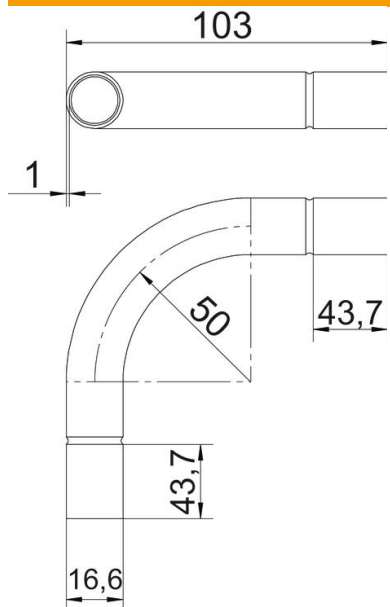

Tekninen tietolehti

Musta pulverimaalattu teräskaari, ilman kierrettä

Tuotenumero: 2046824

90°-kaari muotoilluilla muhveilla sähköasennusputkille EN 61386-1 mukaan. Sär-mättömällä sisäseinämällä.

St Teräs

PE50 PES50 - polyesteri / epoksidi

Perustiedot

Tuotenumero	2046824
Tyyppi	SBN16 SW
Nimitys 1	Jatkomuhvi metalli
Nimitys 2	suora
Valmistaja	OBO
Koko	Ø16mm
Väri	syvänmusta, RAL 9005
Materiaali	teräs
Pinta	PES50 - polyesteri / epoksidi
Pintastandardi	
Pienin myyntiyksikkö	15
Määräyksikkö	Kappale
Paino	7,2 kg
Painoyksikkö	kg/100 kpl

Tekninen tietolehti

Musta pulverimaalattu teräskaari, ilman kierrettä

Tuotenumero: 2046824

Mitat

Mitta A	43,7 mm
Mitta B	103 mm
Mitta D	18,6 mm
Mitta d	16,6 mm
Mitta l	25 mm
Mitta M (mm)	M16
Mitta R	50 mm
Mitta t	1 mm

Tekniset tiedot

Malli	Pisto
Mukautuva	ei
asennusputken nimellishalkaisijalle	16 mm
Halogeeniton	ei
Tarkastusaukolla ja kannella	ei
Jatkolla	kyllä
Pinta harjattu	ei
Pinta kiillotettu	ei
Kulma	90 °
Kaksiosainen	ei