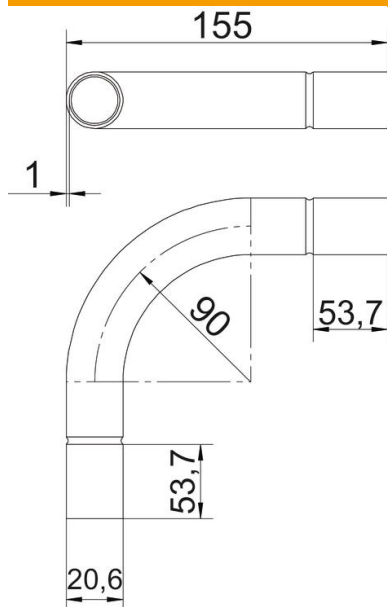

Tekninen tietolehti

Musta pulverimaalattu teräskaari, ilman kierrettä

Tuotenumero: 2046825

90°-kaari muotoilluilla muhveilla sähköasennusputkille EN 61386-1 mukaan. Sär-mättömällä sisäseinämällä.

St Teräs

PE50 PES50 - polyesteri / epoksidi

Perustiedot

Tuotenumero	2046825
Tyyppi	SBN20 SW
Nimitys 1	Jatkomuhvi metalli
Nimitys 2	suora
Valmistaja	OBO
Koko	Ø20mm
Väri	syvänmusta, RAL 9005
Materiaali	teräs
Pinta	PES50 - polyesteri / epoksidi
Pintastandardi	
Pienin myyntiyksikkö	25
Määräyksikkö	Kappale
Paino	13,3 kg
Painoyksikkö	kg/100 kpl

Tekninen tietolehti

Musta pulverimaalattu teräskaari, ilman kierrettä

Tuotenumero: 2046825

Mitat

Mitta A	53,7 mm
Mitta B	155 mm
Mitta D	22,6 mm
Mitta d	20,6 mm
Mitta l	30 mm
Mitta M (mm)	M20
Mitta R	90 mm
Mitta t	1 mm

Tekniset tiedot

Malli	Pisto
Mukautuva	ei
asennusputken nimellishalkaisijalle	20 mm
Halogeeniton	ei
Tarkastusaukolla ja kannella	ei
Jatkolla	kyllä
Pinta harjattu	ei
Pinta kiillotettu	ei
Kulma	90 °
Kaksiosainen	ei