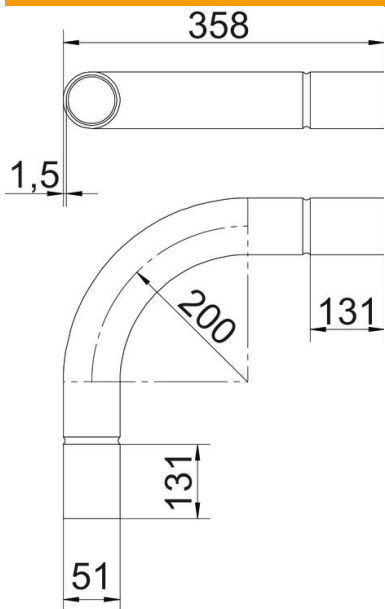

Tekninen tietolehti

Musta pulverimaalattu teräskaari, ilman kierrettä

Tuotenumero: 2046829

90°-kaari muotoilluilla muhveilla sähköasennusputkille EN 61386-1 mukaan. Sär-mättömällä sisäseinämällä.

St Teräs

PE50 PES50 - polyesteri / epoksidi

Perustiedot

Tuotenumero	2046829
Tyyppi	SBN50 SW
Nimitys 1	Jatkomuhvi metalli
Nimitys 2	suora
Valmistaja	OBO
Koko	Ø50mm
Väri	syvänmusta, RAL 9005
Materiaali	teräs
Pinta	PES50 - polyesteri / epoksidi
Pintastandardi	
Pienin myyntiyksikkö	5
Määräyksikkö	Kappale
Paino	111,8 kg
Painoyksikkö	kg/100 kpl

Tekninen tietolehti

Musta pulverimaalattu teräskaari, ilman kierrettä

Tuotenumero: 2046829

Mitat

Mitta A	131 mm
Mitta B	358 mm
Mitta D	54 mm
Mitta d	51 mm
Mitta l	60 mm
Mitta M (mm)	M50
Mitta R	200 mm
Mitta t	1,5 mm

Tekniset tiedot

Malli	Pisto
Mukautuva	ei
asennusputken nimellishalkaisijalle	50 mm
Halogeeniton	ei
Tarkastusaukolla ja kannella	ei
Jatkolla	kyllä
Pinta harjattu	ei
Pinta kiillotettu	ei
Kulma	90 °
Kaksiosainen	ei