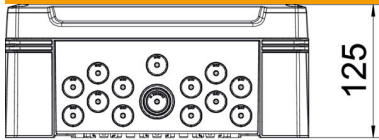

Pinta-asennettava pieni jakorasia, suojaeristetty maks 12 jakoyksiköllä. Yläosassa ja alaosassa 11 aukkoaihiota (10x Ø20 ja 1x Ø20/25/32) sis. esiasennetun 35 mm asennuskiskon. Neljä toimitukseen kuuluvaa ruuvien peitetulppaa estävät tahattoman "jännitesiiro".

Soveltuu asennettavaksi sisätiloihin ja suojatuille ulkoalueille

Lisätarvikkeet:

- Kytkentäliitinsarja, sisältö: PE-/N-liitin 4x 16 mm² ruuvi liitinpaikalla, Mini-asennuskisko, asennusohje ja kiinnityssarja
- Piktogrammitarrat liitettyjen laitteiden merkintään,
- Kahdeksan läpivientitiivistettä Ø20 mm kaapelin halkaisijoille 0 - 17 mm
- Yksi läpivientitiiviste Ø25 mm kaapelin halkaisijoille 0 - 22 mm
- Yksi läpivientitiiviste Ø32 mm kaapelin halkaisijoille 0 - 28 mm

Nimellisvirta 63 A

Häviöteho 40K 25,1 W

PS Polystyreeni

Perustiedot

Tuotenumero	2008812
Nimitys 1	Keskuskotelo
Nimitys 2	for max. 12 distribution units
Valmistaja	OBO
Koko	286x202x125
Väri	vaaleanharmaa, RAL 7035
Materiaali	polystyreeni
Pienin myyntiyksikkö	1
Määräyksikkö	Kappale
Paino	141 kg
Painoyksikkö	kg/100 kpl

Tekninen tietolehti

Asennusrasia 12 jakoyksiköllä, kytkentäliittimellä, polystyreeni

Tuotenumero: 2008812

Mitat

Pituus	286 mm
Pohjamitta	202 mm
Korkeus	126 mm

Tekniset tiedot

Asennusmahdollisuus	kyllä
Rivien lukumäärä	1
Peitelevyn tyyppi	Kansi
Jakorasian kannen malli	aukolla
DIN-kisko	kyllä
Asennuspaikka	sisä-
EMC-malli	ei
Hehkulankatesti	650 °C
Liittimet	Pisto
Asennuslevyllä	ei
Lukolla	ei
Asennusrasian asennustapa	Rakenne
Eristettyjen kontaktien välinen nimellisjännite AC	1000 V
Eristettyjen kontaktien välinen nimellisjännite DC	1500 V
Nimellisjännite	400 V
Nimellisvirta	63 A
Kotelointiluokka	IP66
Suojaustaso IK-koodi	IK07
Läpinäkyvä kansi	kyllä