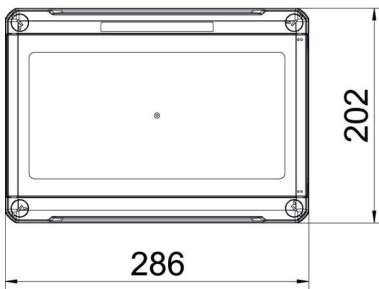

Nimellisvirta 63 A

Häviöteho 40K 25,1 W

PS Polystyreeni

Perustiedot

Tuotenumero	2008812
Nimitys 1	Keskuskotelo
Nimitys 2	for max. 12 distribution units
Valmistaja	OBO
Koko	286x202x125
Väri	vaaleanharmaa, RAL 7035
Materiaali	polystyreeni
Pienin myyntiyksikkö	1
Määräyksikkö	Kappale
Paino	141 kg
Painoyksikkö	kg/100 kpl

Tekninen tietolehti

Asennusrasia 12 jakoyksiköllä, kytkentäliittimellä, polystyreeni

Tuotenumero: 2008812

Mitat

Pituus	286 mm
Pohjamitta	202 mm
Korkeus	126 mm

Tekniset tiedot

Asennusmahdollisuus	kyllä
Rivien lukumäärä	1
Peitelevyn tyyppi	Kansi
Jakorasian kannen malli	aukolla
DIN-kisko	kyllä
Asennuspaikka	sisä-
EMC-malli	ei
Hehkulankatesti	650 °C
Liittimet	Pisto
Asennuslevyllä	ei
Lukolla	ei
Asennusrasian asennustapa	Rakenne
Eristettyjen kontaktien välinen nimellisjännite AC	1000 V
Eristettyjen kontaktien välinen nimellisjännite DC	1500 V
Nimellisjännite	400 V
Nimellisvirta	63 A
Kotelointiluokka	IP66
Suojaustaso IK-koodi	IK07
Läpinäkyvä kansi	kyllä