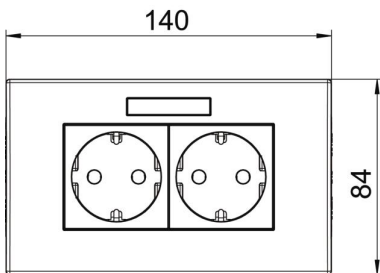

## Perustiedot

Tuotenumero	6119427
Tyyppi	SDE-RW D0RW2B
Nimitys 1	Kanavakaluste
Nimitys 2	45, 2-mod.
Valmistaja	OBO
Koko	84x140x59mm
Väri	puhtaanvalkoinen, RAL 9010
Materiaali	polykarbonaatti
Pienin myyntiyksikkö	1
Määräyksikkö	Kappale
Paino	19 kg
Painoyksikkö	kg/100 kpl

# Tekninen tietolehti

Kanavapistorasias AR45, 2-osainen, pakkaus, merkintäikkunalla, vaakasuoraan kalusteasennukseen

Tuotenumero: 6119427

## Mitat

Pohjamitta	140 mm
Korkeus	84 mm