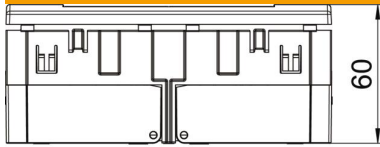

Tekninen tietolehti

Kanavapistorasias AR45, 2-osainen, pakkaus, merkintäikkunalla, vaakasuoraan kalusteasennukseen

Tuotenumero: 6119427

Mitat

Pohjamitta	140 mm
Korkeus	84 mm

Tekniset tiedot

Kanavakeskiölevyt	Kojerasia
Voidaan lukita	ei
Liitântätapa	Rasialiitin
Yksiköiden lukumäärä	2
Moduulien lukumäärä (moduulirakenteella)	0
Kytettävien pistorasioiden lukumäärä	0
Napojen lukumäärä	2
Painate/merkintä	ilman merkintää
Malli	2-osainen 0°
Pintamalli	mattaa
Malli	Suojakosketin
Vapautusmekanismi	ei
Kiinnitystapa	lukitus
Merkintäikkuna	kyllä
Korotettu kosketussuoja	kyllä
Vikavirtasuojaja	ei
vaikeisiin olosuhteisiin (VDE mukaisesti)	ei
Varateho	ei
Halogeeniton	kyllä
Eristetty asennus	ei
Kansi	ei
Koodaus	ei
Merkkivalo	ei
Päälle-/poiskytkimellä	ei
Hienosulakkeella	ei
Toimintavalolla	ei
Kohdevalaistuksella	ei
Asennustapa	Johtokanava
Nimellisjännite	250 V
Nimellisvirta	16 A