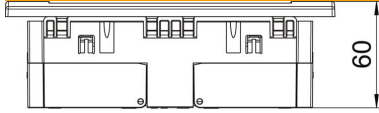

PC Polykarbonaatti

Perustiedot

Tuotenumero	6119433
Tyyppi	SDE-RW D0RW3B
Nimitys 1	Kanavakaluste
Nimitys 2	45, 3-mod.
Valmistaja	OBO
Koko	84x185x59mm
Väri	puhtaanvalkoinen, RAL 9010
Materiaali	polykarbonaatti
Pienin myyntiyksikkö	1
Määräyksikkö	Kappale
Paino	23,3 kg
Painoyksikkö	kg/100 kpl

Tekninen tietolehti

Kanavapistorasias AR45, 3-osainen, pakkaus, merkintäikkunalla, vaakasuoraan kalusteasennukseen

Tuotenumero: 6119433

Mitat

Pohjamitta	185 mm
Korkeus	84 mm

Tekniset tiedot

Kanavakeskiölevyt	Kojerasia
Voidaan lukita	ei
Liitântätapa	Rasialiitin
Yksiköiden lukumäärä	3
Moduulien lukumäärä (moduulirakenteella)	0
Kytettävien pistorasioiden lukumäärä	0
Napojen lukumäärä	2
Painate/merkintä	ilman merkintää
Malli	3-osainen 0°
Pintamalli	mattaa
Malli	Suojakosketin
Vapautusmekanismi	ei
Kiinnitystapa	lukitus
Merkintäikkuna	kyllä
Korotettu kosketussuoja	kyllä
Vikavirtasuojavaikeisiin olosuhteisiin (VDE mukaisesti)	ei
Varateho	ei
Halogeeniton	kyllä
Eristetty asennus	ei
Kansi	ei
Koodaus	ei
Merkkivalo	ei
Päälle-/poiskytkimellä	ei
Hienosulakkeella	ei
Toimintavalolla	ei
Kohdevalaistuksella	ei
Asennustapa	Johtokanava
Nimellisjännite	250 V
Nimellisvirta	16 A
Kotelointiluokka	muu
Erillisvirransyöttö	ilman varavirransyöttöä
Pistorasiamallit	Suojakosketin
Pistorasiat, kulma	0°