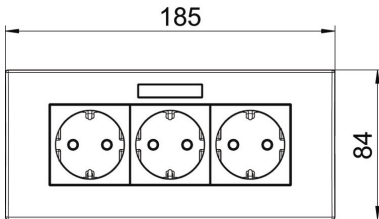

PC Polykarbonaatti

Perustiedot

Tuotenumero	6119433
Tyyppi	SDE-RW D0RW3B
Nimitys 1	Kanavakaluste
Nimitys 2	45, 3-mod.
Valmistaja	OBO
Koko	84x185x59mm
Väri	puhtaanvalkoinen, RAL 9010
Materiaali	polykarbonaatti
Pienin myyntiyksikkö	1
Määräyksikkö	Kappale
Paino	23,3 kg
Painoyksikkö	kg/100 kpl

Tekninen tietolehti

Kanavapistorasias AR45, 3-osainen, pakkaus, merkintäikkunalla, vaakasuoraan kalusteasennukseen

Tuotenumero: 6119433

Mitat

Pohjamitta	185 mm
Korkeus	84 mm

Tekniset tiedot

Kanavakeskiölevyt	Kojerasia
Voidaan lukita	ei
Liitântätapa	Rasialiitin
Yksiköiden lukumäärä	3
Moduulien lukumäärä (moduulirakenteella)	0
Kytettävien pistorasioiden lukumäärä	0
Napojen lukumäärä	2
Painate/merkintä	ilman merkintää
Malli	3-osainen 0°
Pintamalli	mattaa
Malli	Suojakosketin
Vapautusmekanismi	ei
Kiinnitystapa	lukitus
Merkintäikkuna	kyllä
Korotettu kosketussuoja	kyllä
Vikavirtasuojavaikeisiin olosuhteisiin (VDE mukaisesti)	ei
Varateho	ei
Halogeeniton	kyllä
Eristetty asennus	ei
Kansi	ei
Koodaus	ei
Merkkivalo	ei
Päälle-/poiskytkimellä	ei
Hienosulakkeella	ei
Toimintavalolla	ei
Kohdevalaistuksella	ei
Asennustapa	Johtokanava
Nimellisjännite	250 V
Nimellisvirta	16 A
Kotelointiluokka	muu
Erillisvirransyöttö	ilman varavirransyöttöä
Pistorasiamallit	Suojakosketin
Pistorasiat, kulma	0°

Tekninen tietolehti

Kanavapistorasias AR45, 3-osainen, pakkaus, merkintäikkunalla, vaakasuoraan kalusteasennukseen

Tuotenumero: 6119433

Tekniset tiedot

Syvyys	60 mm
Läpinäkyvä	ei
Käännetty keskiölevy	ei
Ylijännitesuojat	ei