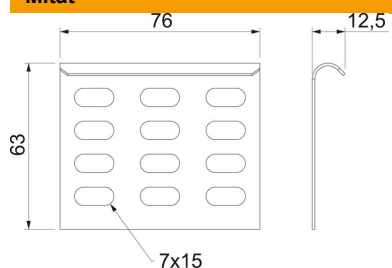

Päätypelti levyhyllyjen päähän ja kaapelien suojaamiseen.
Sisältää kiinnitystarvikkeet.

St Teräs

FS kuumasinkitystä ohutlevystä DIN EN 10327 ~ 20 µm

Perustiedot

Tuotenumero	7083008
Tyyppi	SEB 85 FS
Nimitys 1	Sivu päätypelti
Nimitys 2	levyhyllyä varten
Valmistaja	OBO
Koko	B85mm
Materiaali	teräs
Pinta	nauhakuumasinkitty
Pintastandardi	DIN EN 10346
Pienin myyntiyksikkö	20
Määräyksikkö	Kappale
Paino	5,24 kg
Painoyksikkö	kg/100 kpl

Tekninen tietolehti

Sivutukilevy 85 FS

Tuotenumero: 7083008

Mitat

Pituus	63 mm
Pohjamitta	12,5 mm
Korkeus	76 mm
Mitta H	76 mm

Tekniset tiedot

Palonkestävyys	ei
Ruostumaton teräs, peitattu	ei
Pitkän kannatusvälin malli	ei