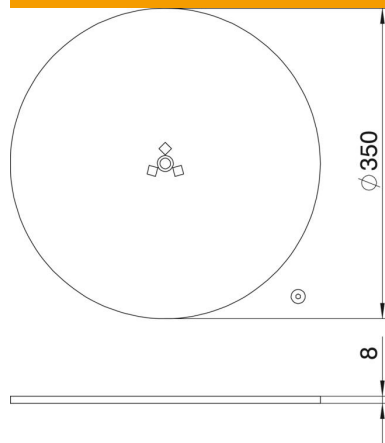

#### Perustiedot

Tuotenumero	6290196
Tyyppi	SFISSFRW
Nimitys 1	Lattijalka
Nimitys 2	pistorasiapylväs
Valmistaja	OBO
Koko	Ø350x8mm
Väri	puhtaanvalkoinen, RAL 9010
Materiaali	teräs
Pienin myyntiyksikkö	1
Määräyksikkö	Kappale
Paino	600 kg
Painoyksikkö	kg/100 kpl

## Mitat

Pituus	350 mm
Pohjamitta	350 mm
Korkeus	8 mm