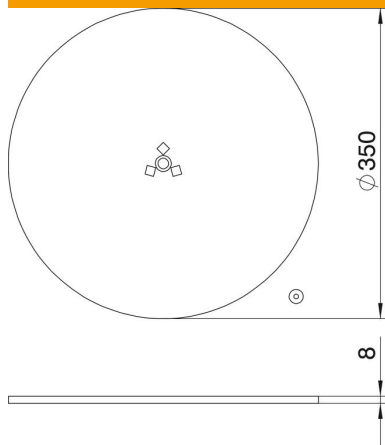

Lattijalka pistorasiapylväille, joissa on kaapelisuoja kattoasennukseen, tyypit ISS110100F, ISS140100F, ISSRM45F ja ISSDM45F.

St Teräs

Perustiedot

Tuotenumero	6290197
Tyyppi	SFISSFWAL
Nimitys 1	Lattijalka
Nimitys 2	pistorasiapylväs
Valmistaja	OBO
Koko	Ø350x8mm
Väri	valkoalumiini, RAL 9006
Materiaali	teräs
Pienin myyntiyksikkö	1
Määräyksikkö	Kappale
Paino	600 kg
Painoyksikkö	kg/100 kpl

Tekninen tietolehti

Jalusta

Tuotenumero: 6290197

Mitat

Pituus	350 mm
Pohjamitta	350 mm
Korkeus	8 mm

Tekniset tiedot

Säädettävä	ei
Halogeeniton	kyllä