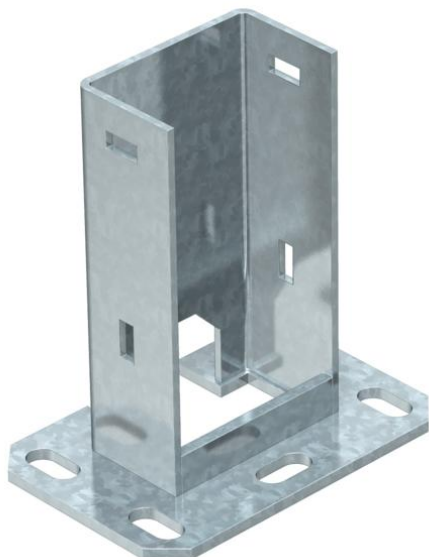

Jalka asennuspylvään kiinnittämistä varten.

St Teräs

FT #NAME?

### Perustiedot

Tuotenumero	6356397
Tyyppi	SF 140 11 FT
Nimitys 1	Lattiajalka
Nimitys 2	MAS- asennuskiskolle
Valmistaja	OBO
Materiaali	teräs
Pinta	= upottamalla kuumasinkitty
Pintastandardi	DIN EN ISO 1461
Pienin myyntiyksikkö	1
Määräyksikkö	Kappale
Paino	200 kg
Painoyksikkö	kg/100 kpl

### Mitat

Pituus	180 mm
Pohjamitta	120 mm
Korkeus	195 mm