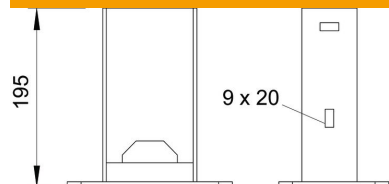

### Perustiedot

Tuotenumero	6356397
Tyyppi	SF 140 11 FT
Nimitys 1	Lattiajalka
Nimitys 2	MAS- asennuskiskolle
Valmistaja	OBO
Materiaali	teräs
Pinta	= upottamalla kuumasinkitty
Pintastandardi	DIN EN ISO 1461
Pienin myyntiyksikkö	1
Määräyksikkö	Kappale
Paino	200 kg
Painoyksikkö	kg/100 kpl

### Mitat

Pituus	180 mm
Pohjamitta	120 mm
Korkeus	195 mm